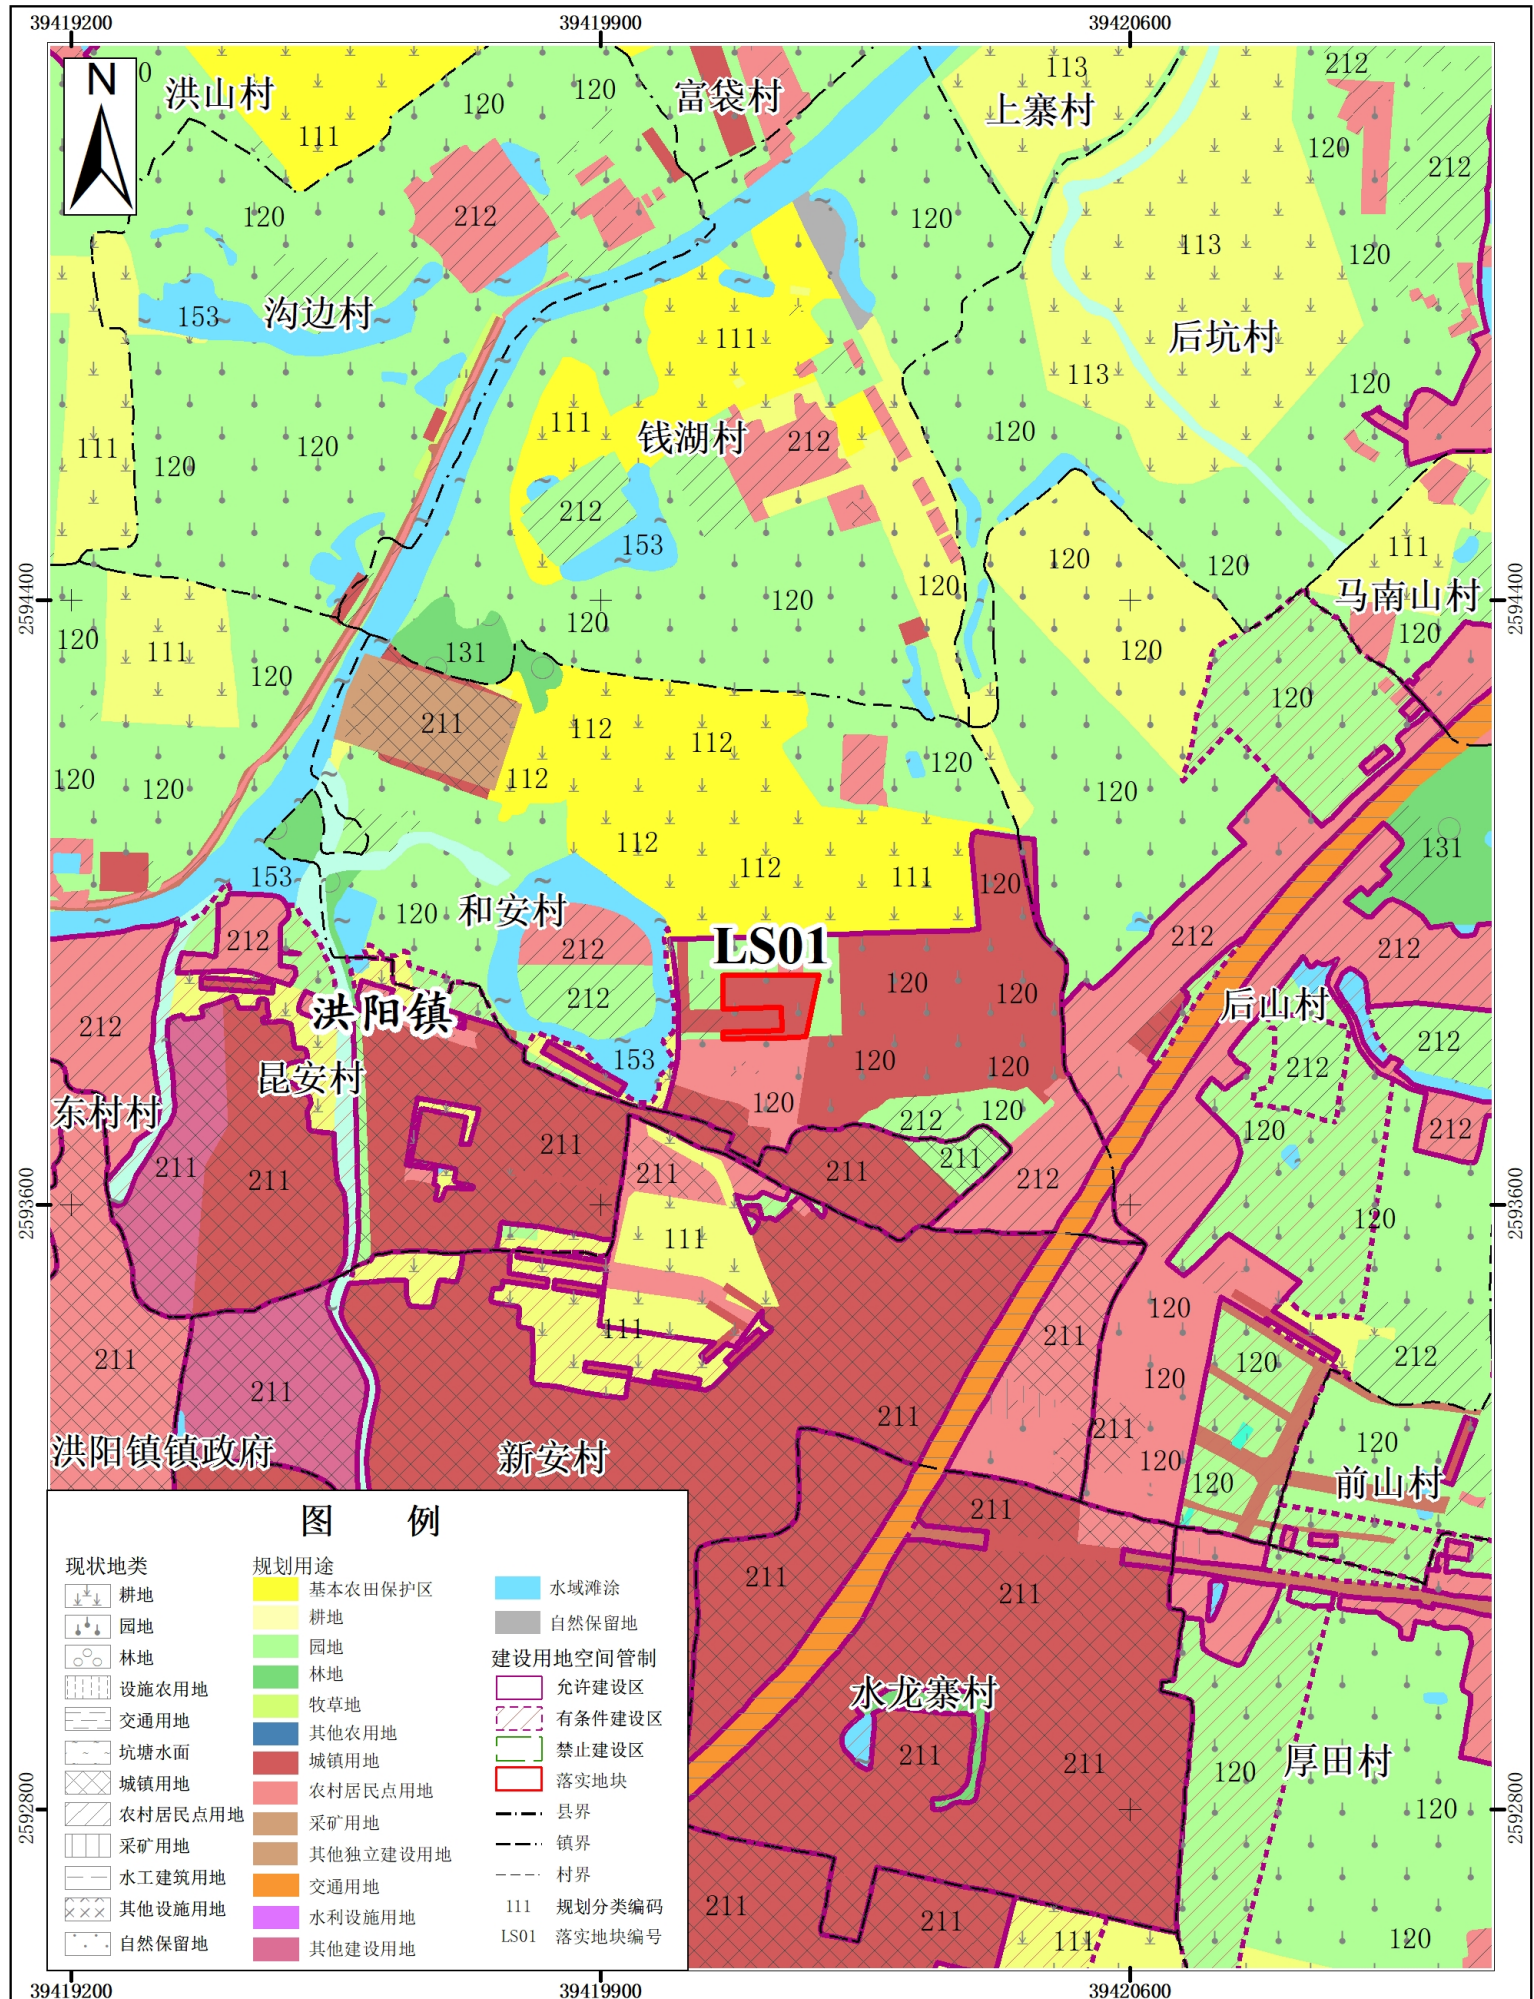

# 普宁市洪阳镇落实地块土地利用规划图（落实前）

2000国家大地坐标系  
1985国家高程基准

1: 10000

普宁市自然资源局  
2021年12月

# 普宁市洪阳镇落实地块土地利用规划图（落实后）

2000国家大地坐标系  
1985国家高程基准

1: 10000

普宁市自然资源局  
2021年12月