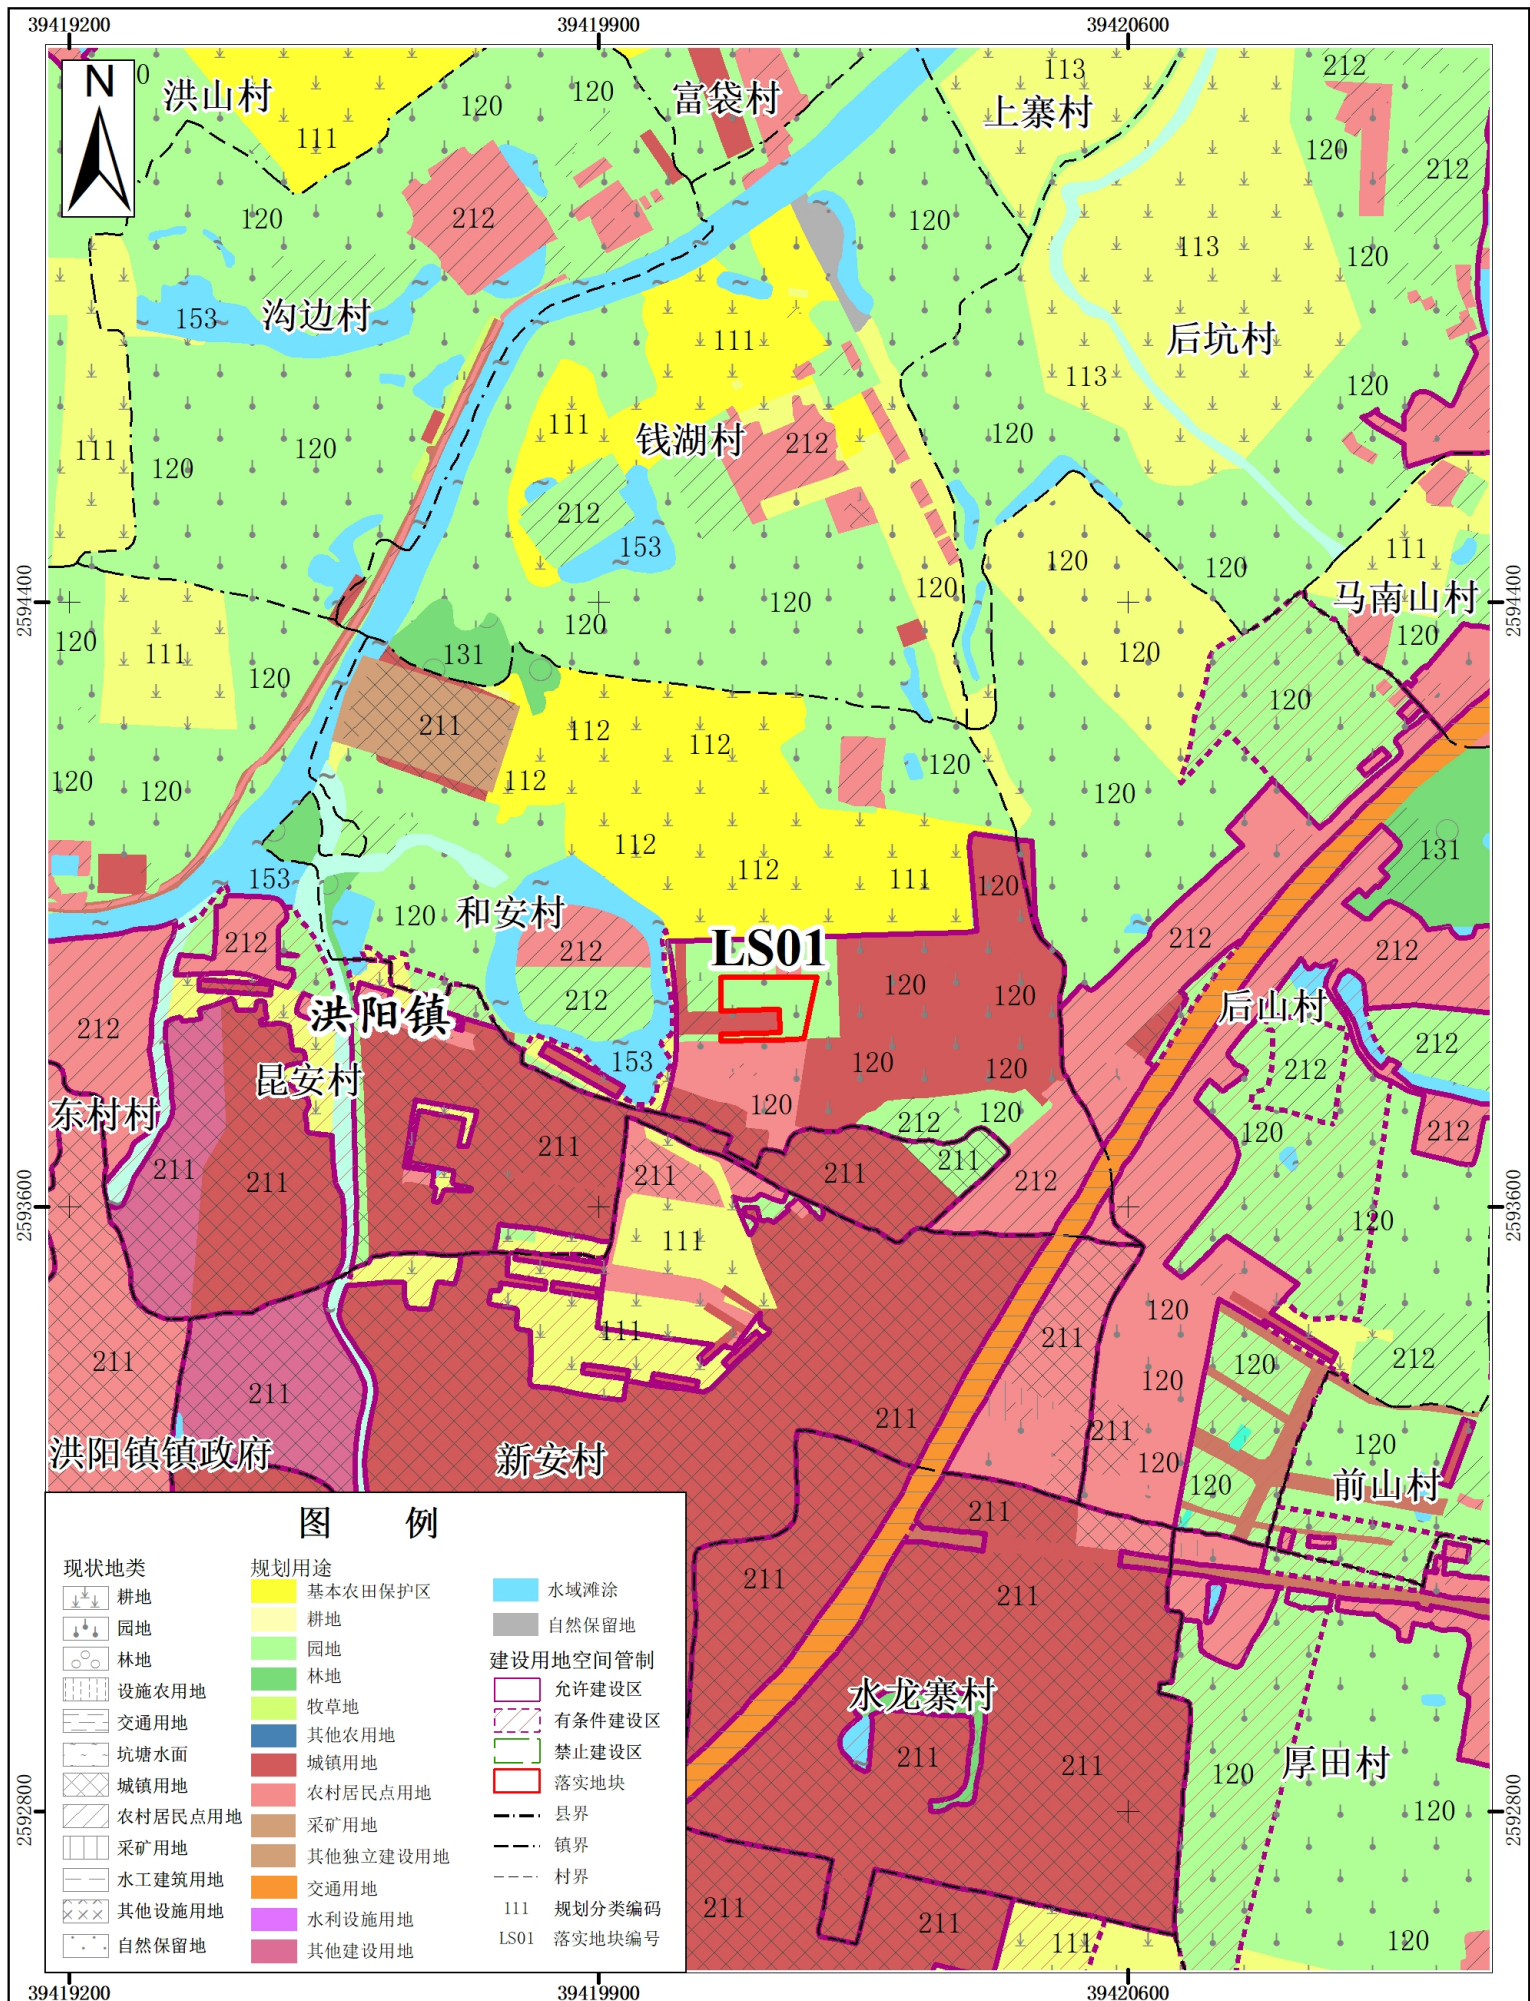

# 普宁市洪阳镇落实地块土地利用规划图（落实前）

2000国家大地坐标系  
1985国家高程基准

1: 10000

普宁市自然资源局  
2021年12月

# 普宁市洪阳镇落实地块土地利用规划图（落实后）

2000国家大地坐标系  
1985国家高程基准

1: 10000

普宁市自然资源局  
2021年12月