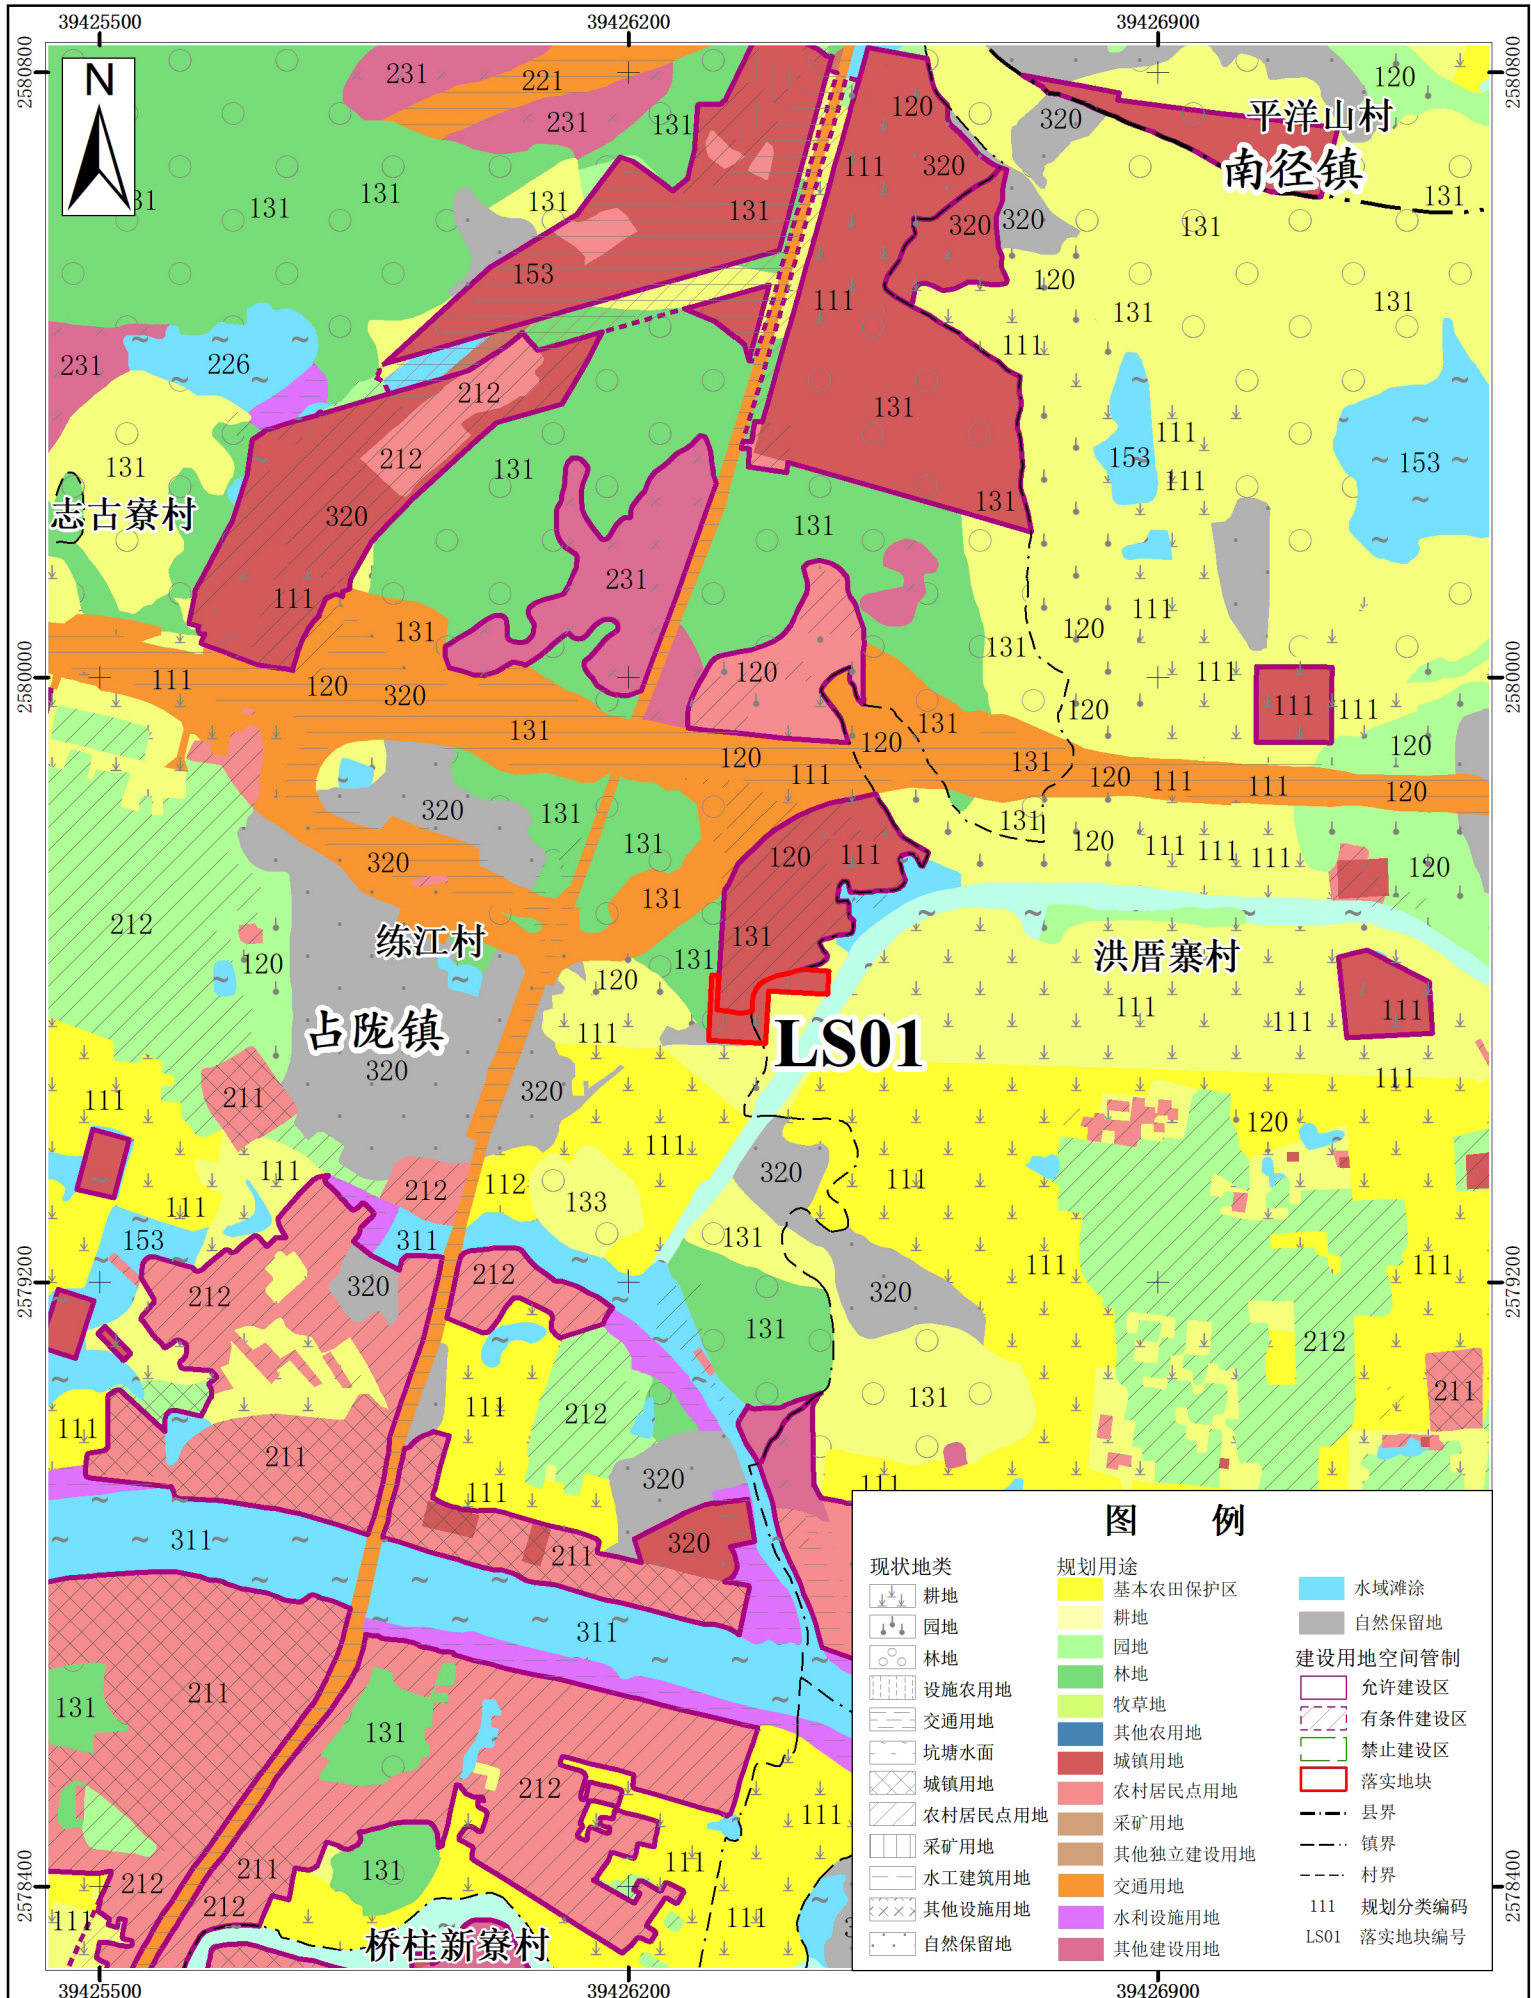

# 普宁市占陇镇落实地块土地利用规划图（落实前）

2000国家大地坐标系  
1985国家高程基准

1: 10000

普宁市自然资源局  
2023年2月

# 普宁市占陇镇落实地块土地利用规划图（落实后）

2000国家大地坐标系  
1985国家高程基准

1: 10000

普宁市自然资源局  
2023年2月