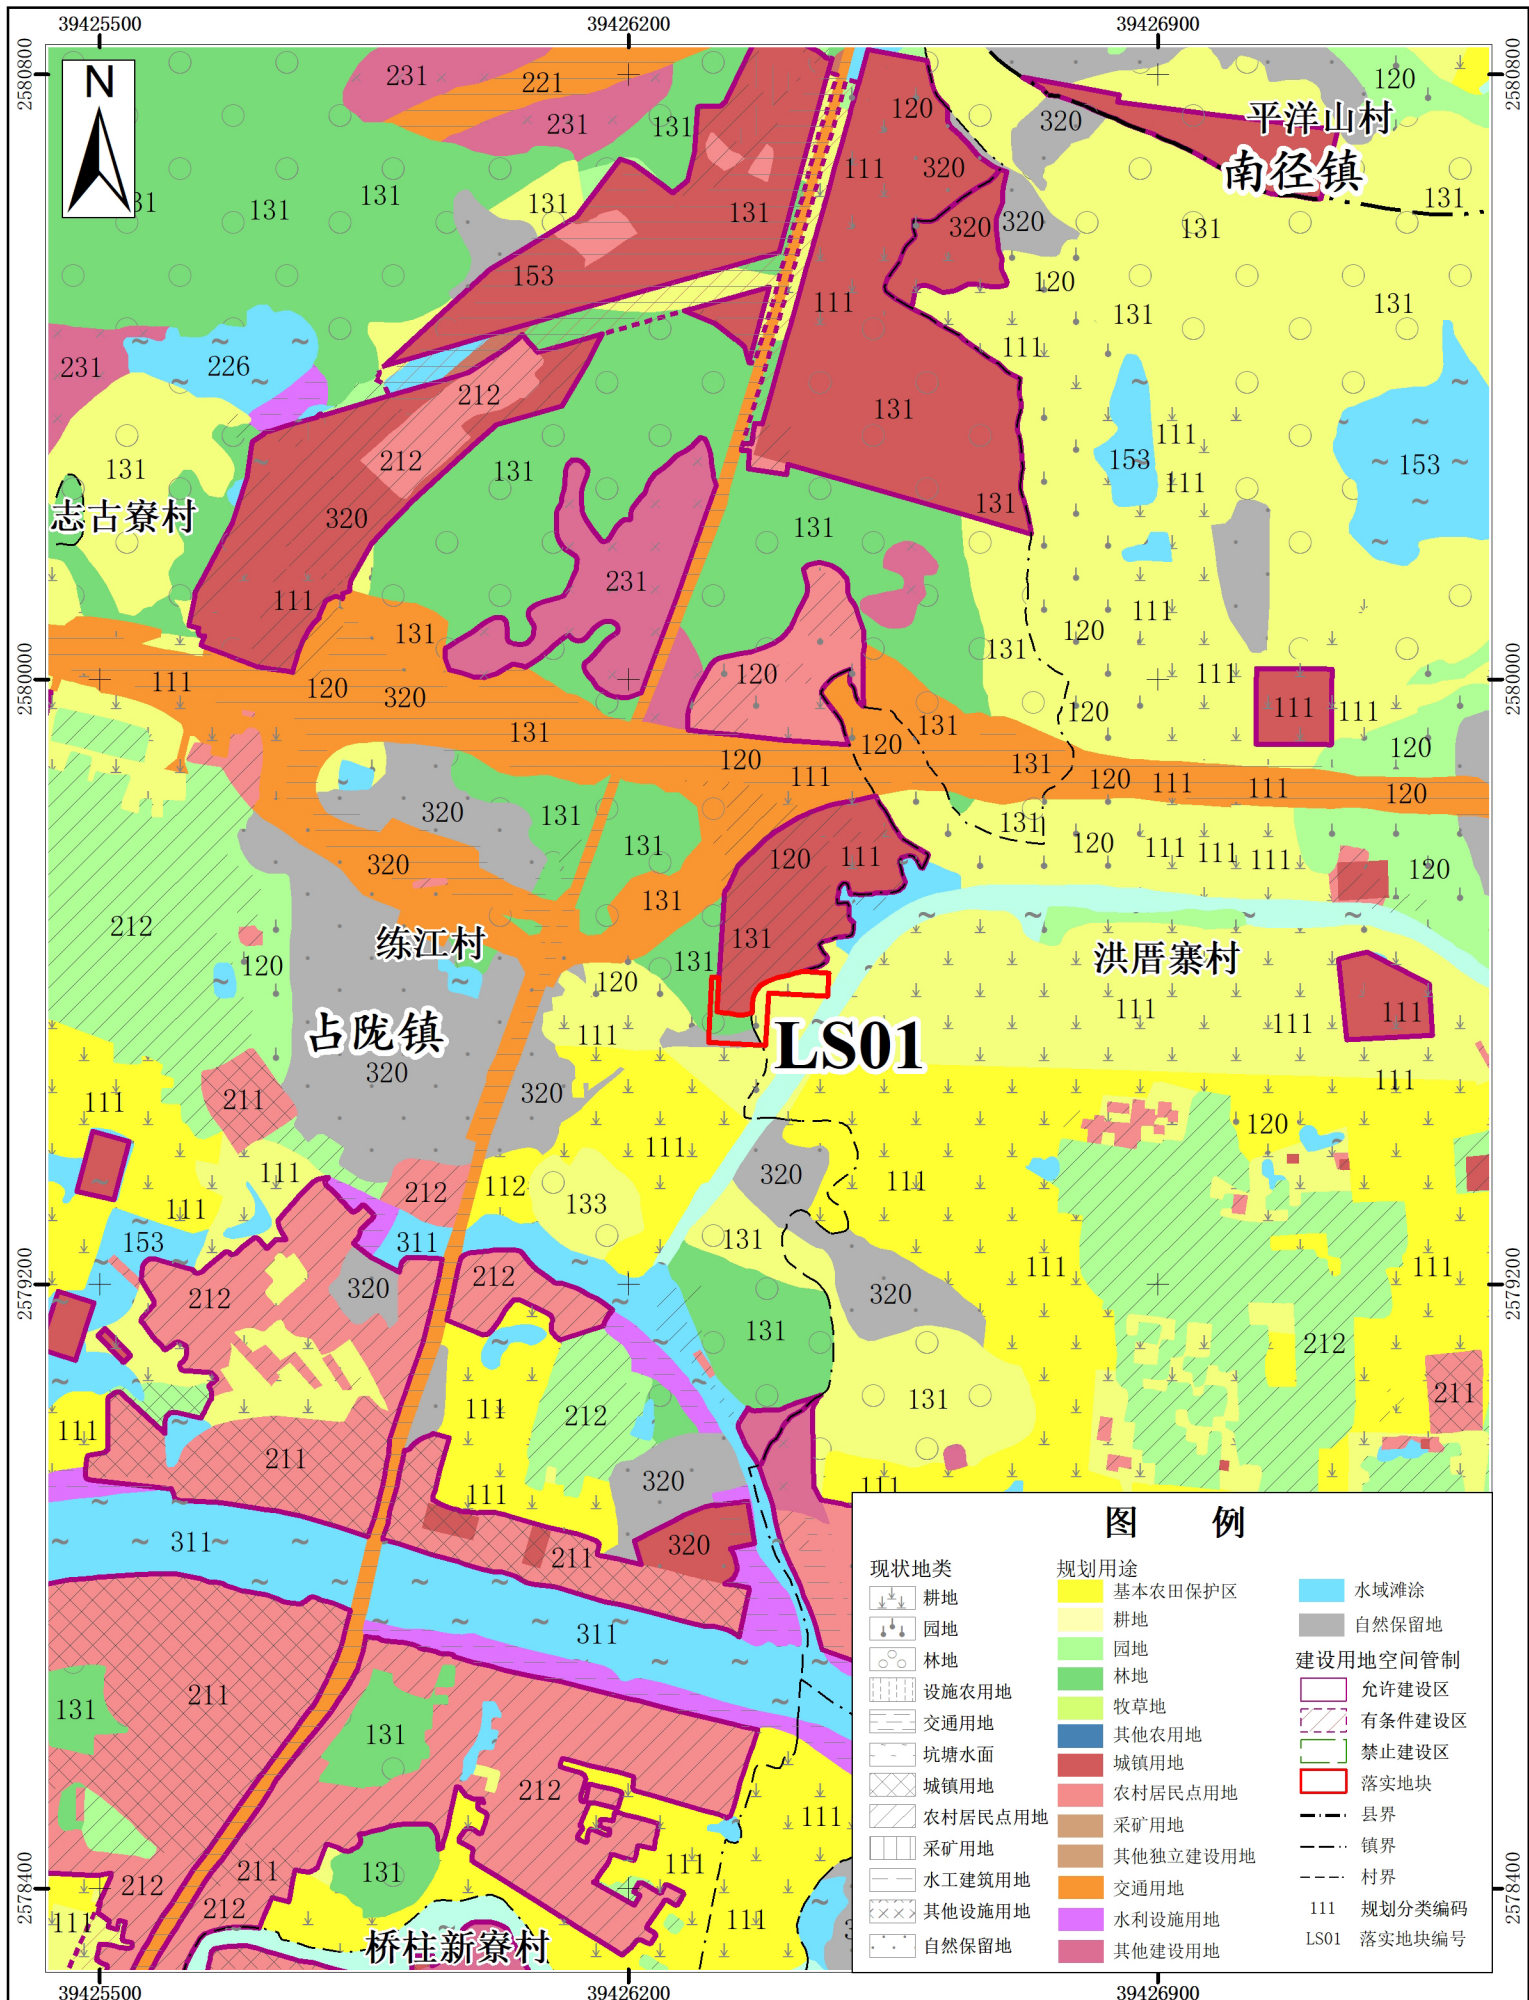

# 普宁市占陇镇落实地块土地利用规划图（落实前）

2000国家大地坐标系  
1985国家高程基准

1: 10000

普宁市自然资源局  
2023年2月

# 普宁市占陇镇落实地块土地利用规划图（落实后）

2000国家大地坐标系  
1985国家高程基准

1: 10000

普宁市自然资源局  
2023年2月