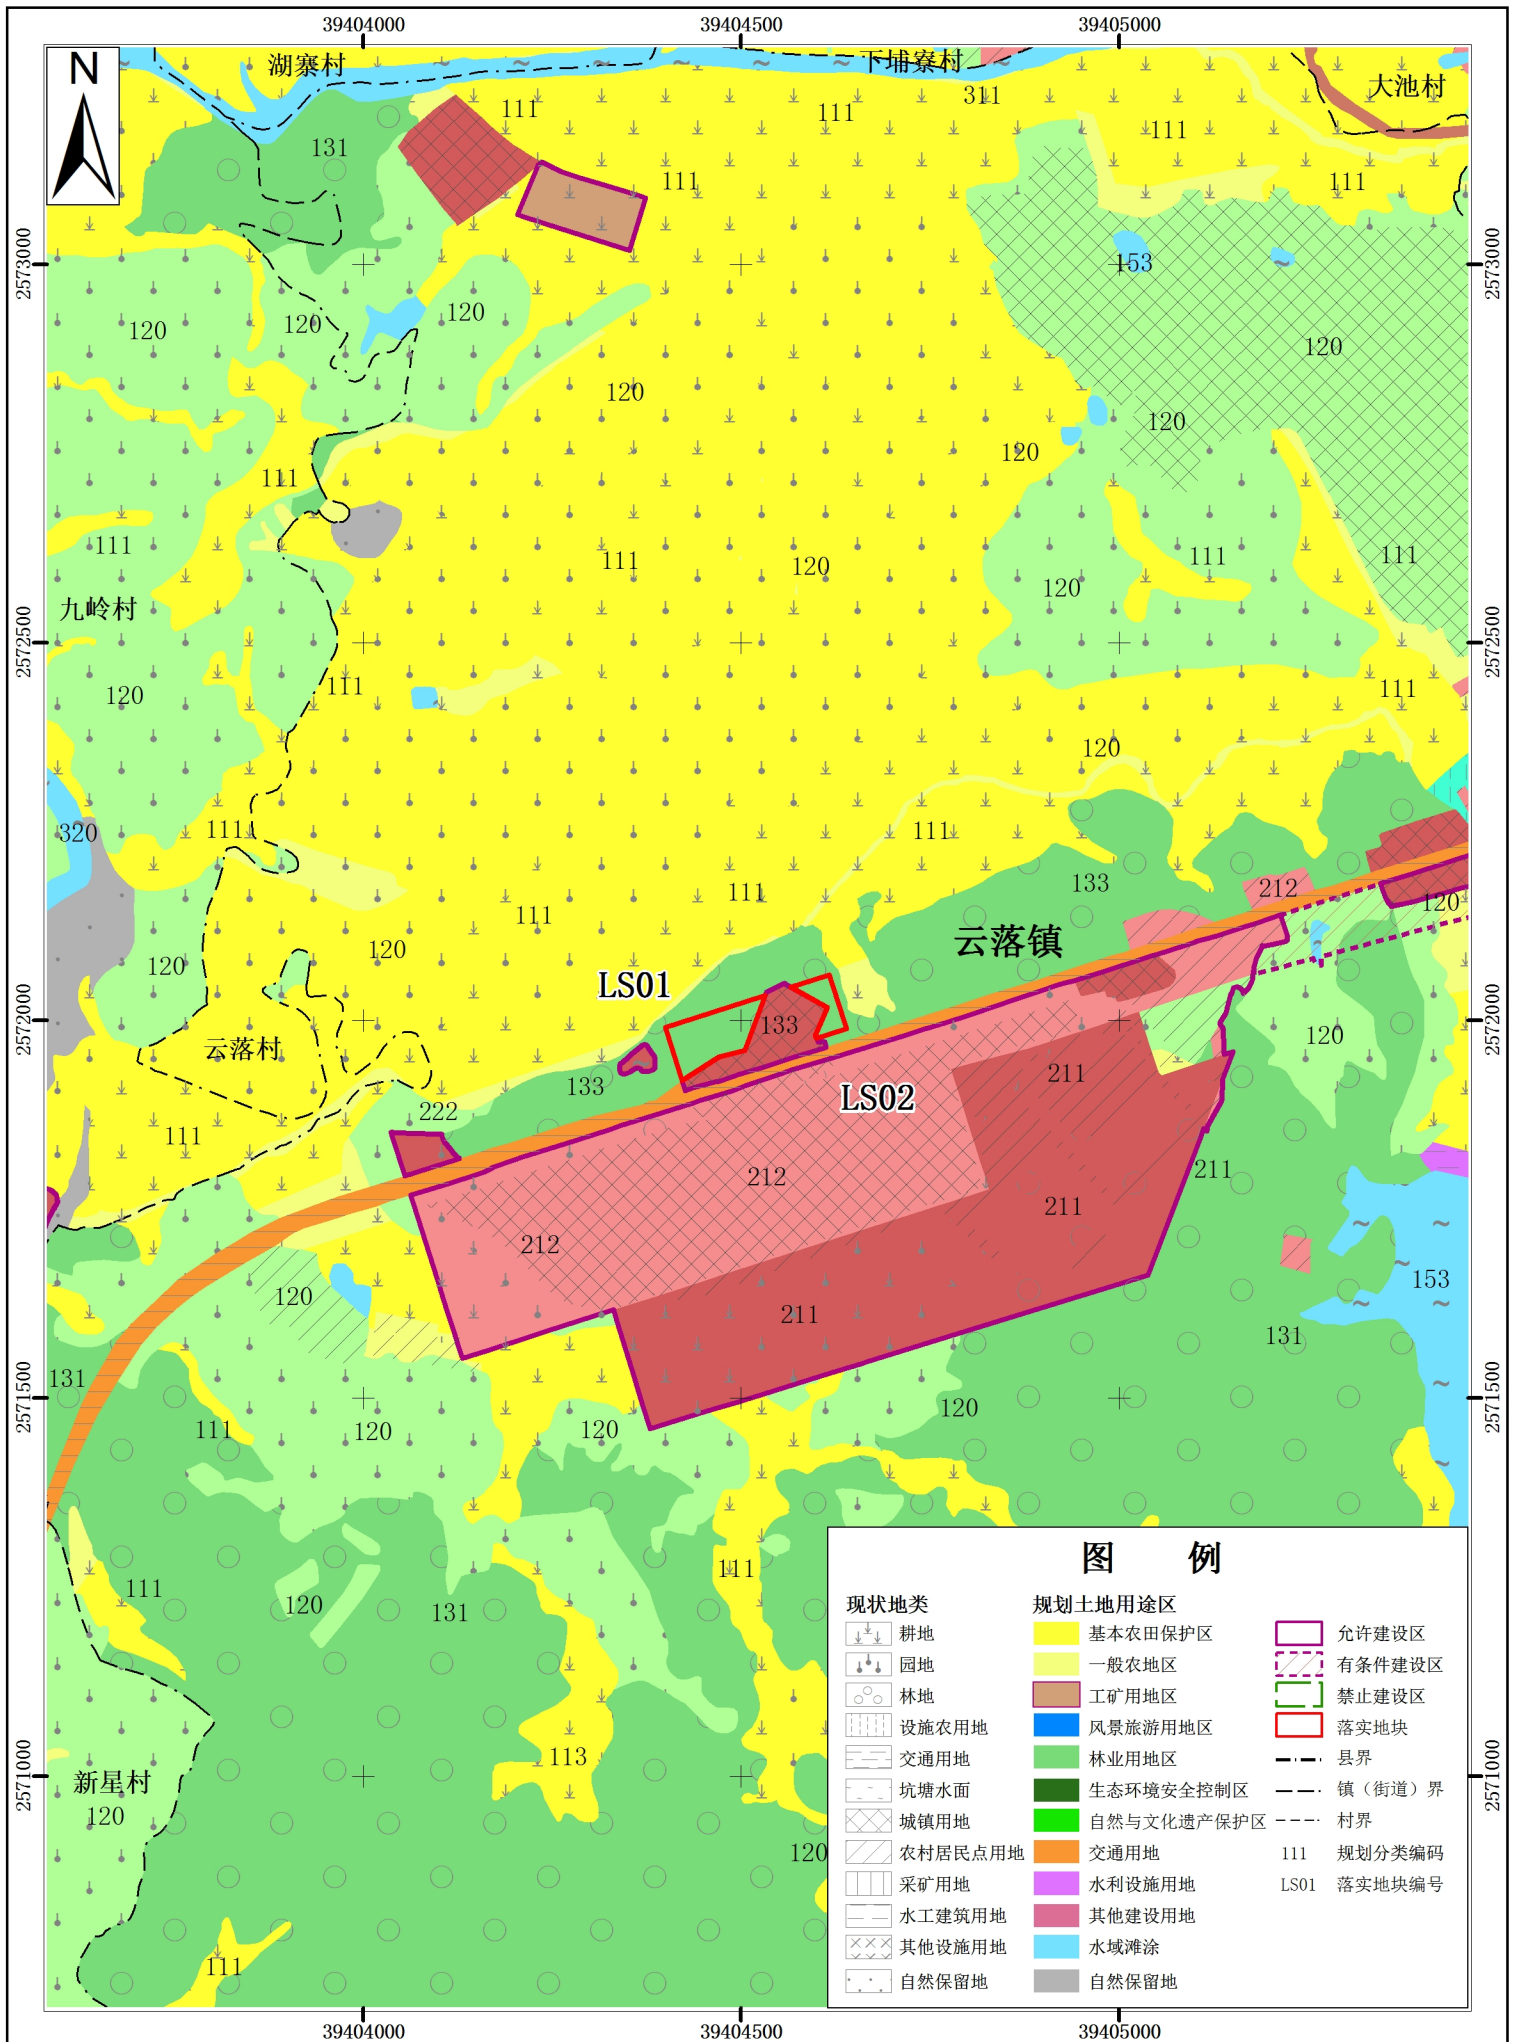

普宁市云落镇落实地块土地利用规划图（落实前）

普宁市云落镇落实地块土地利用规划图（落实后）