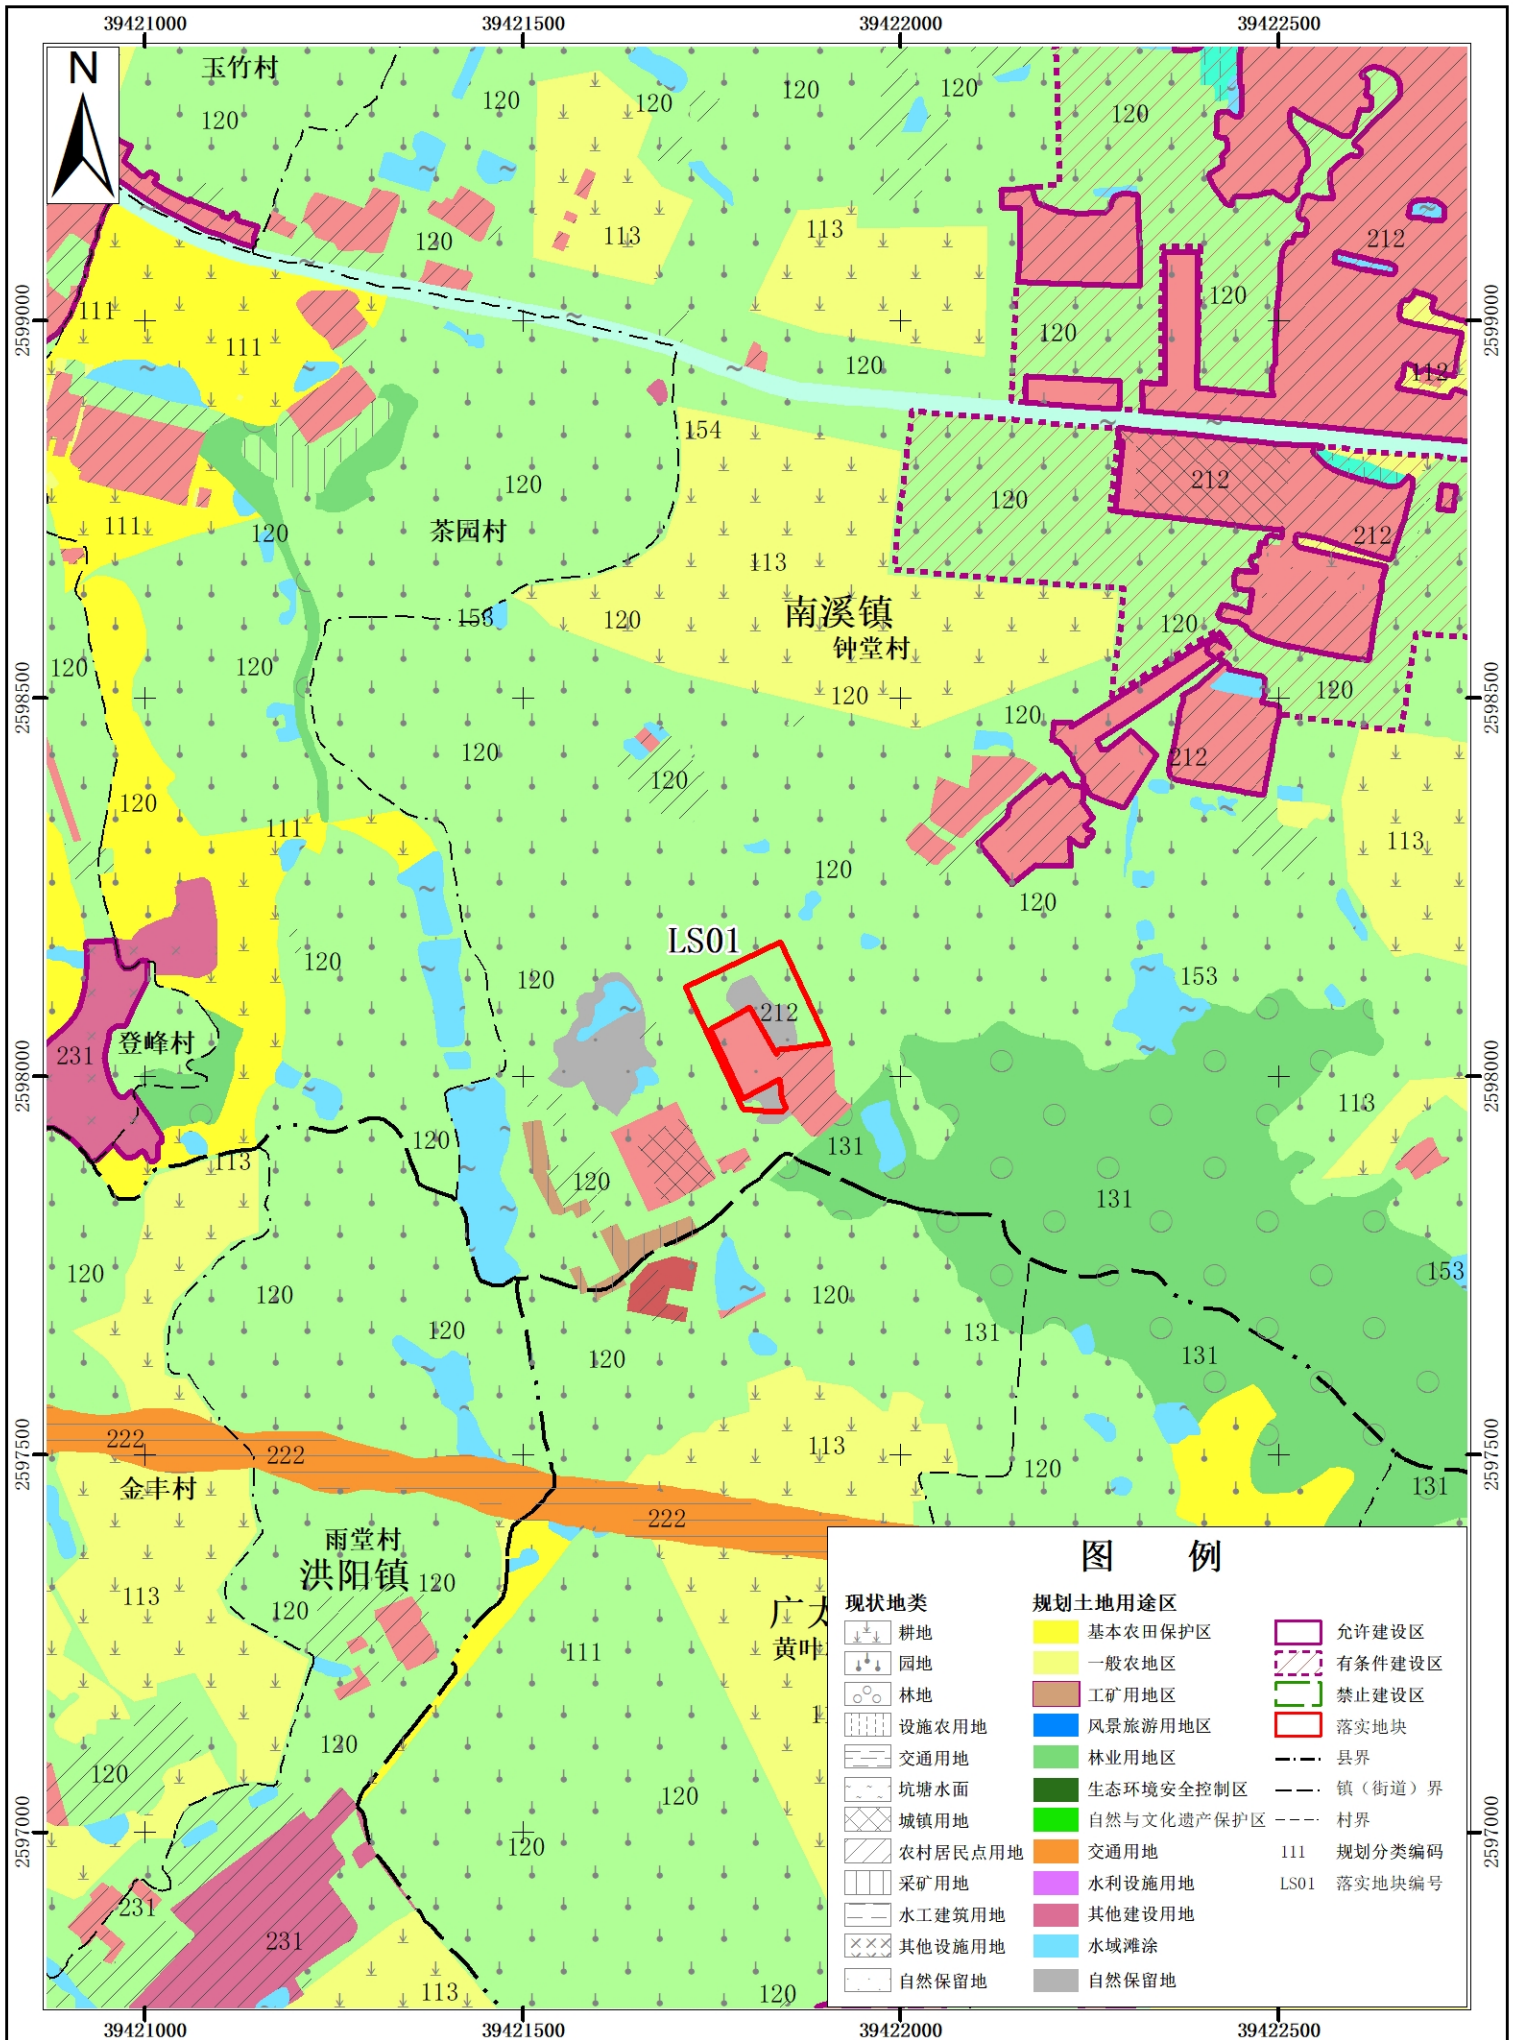

普宁市南溪镇落实地块土地利用规划图（落实前）

普宁市南溪镇落实地块土地利用规划图（落实后）