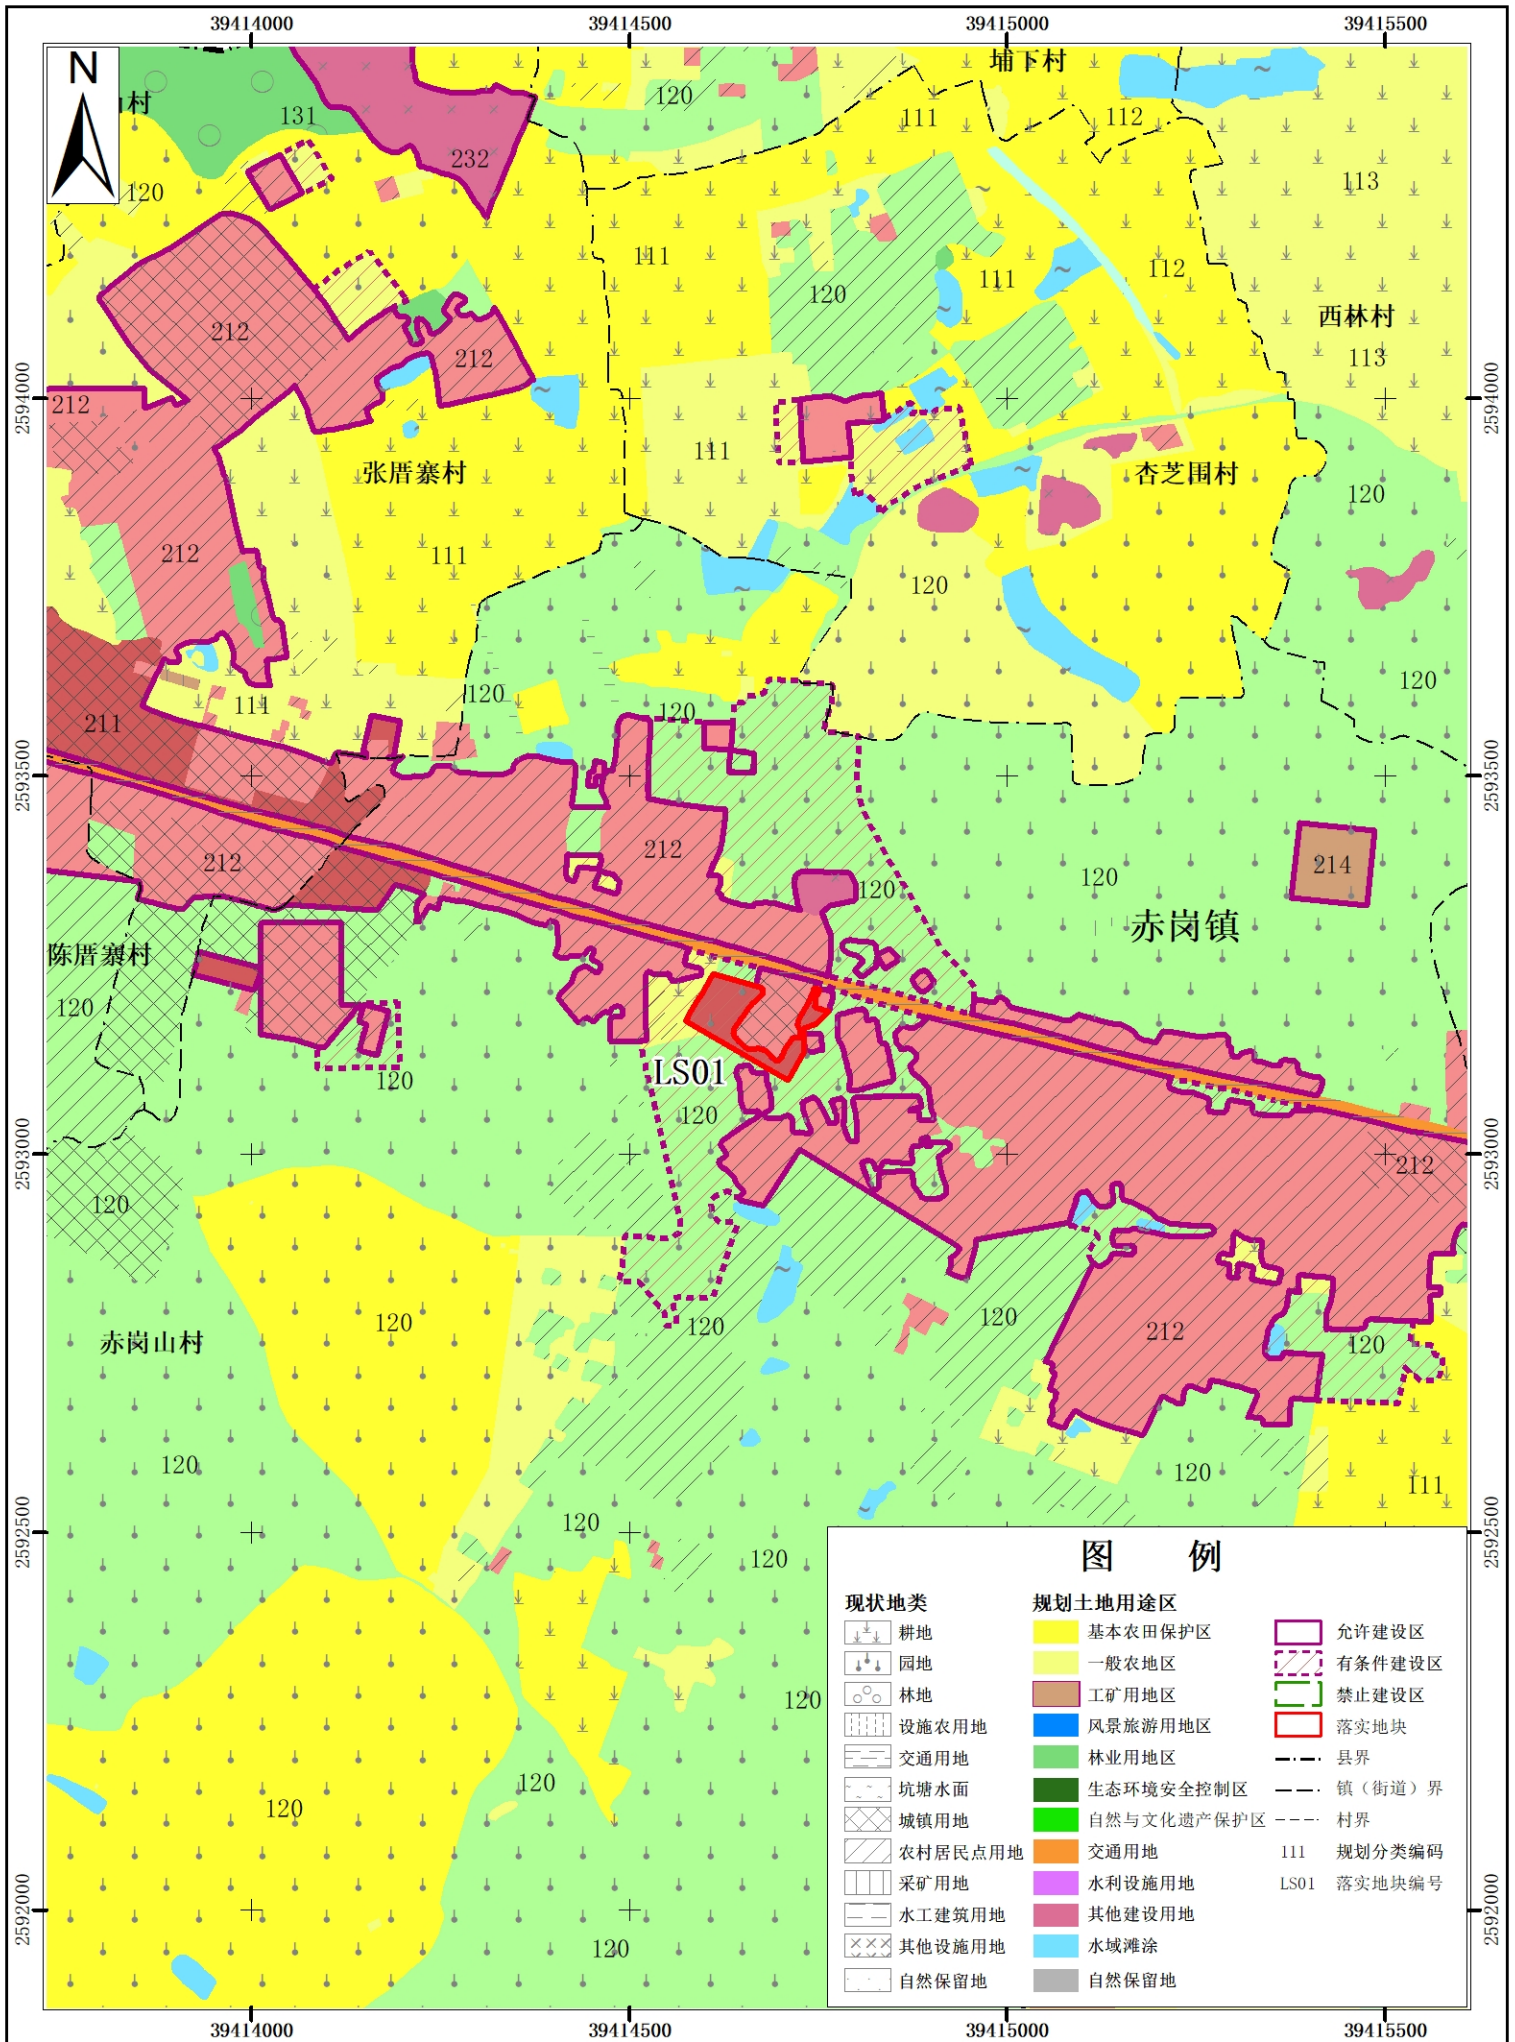

普宁市赤岗镇落实地块土地利用规划图（落实前）

普宁市赤岗镇落实地块土地利用规划图（落实后）

普宁市池尾街道落实地块土地利用规划图（落实前）

普宁市池尾街道落实地块土地利用规划图（落实后）