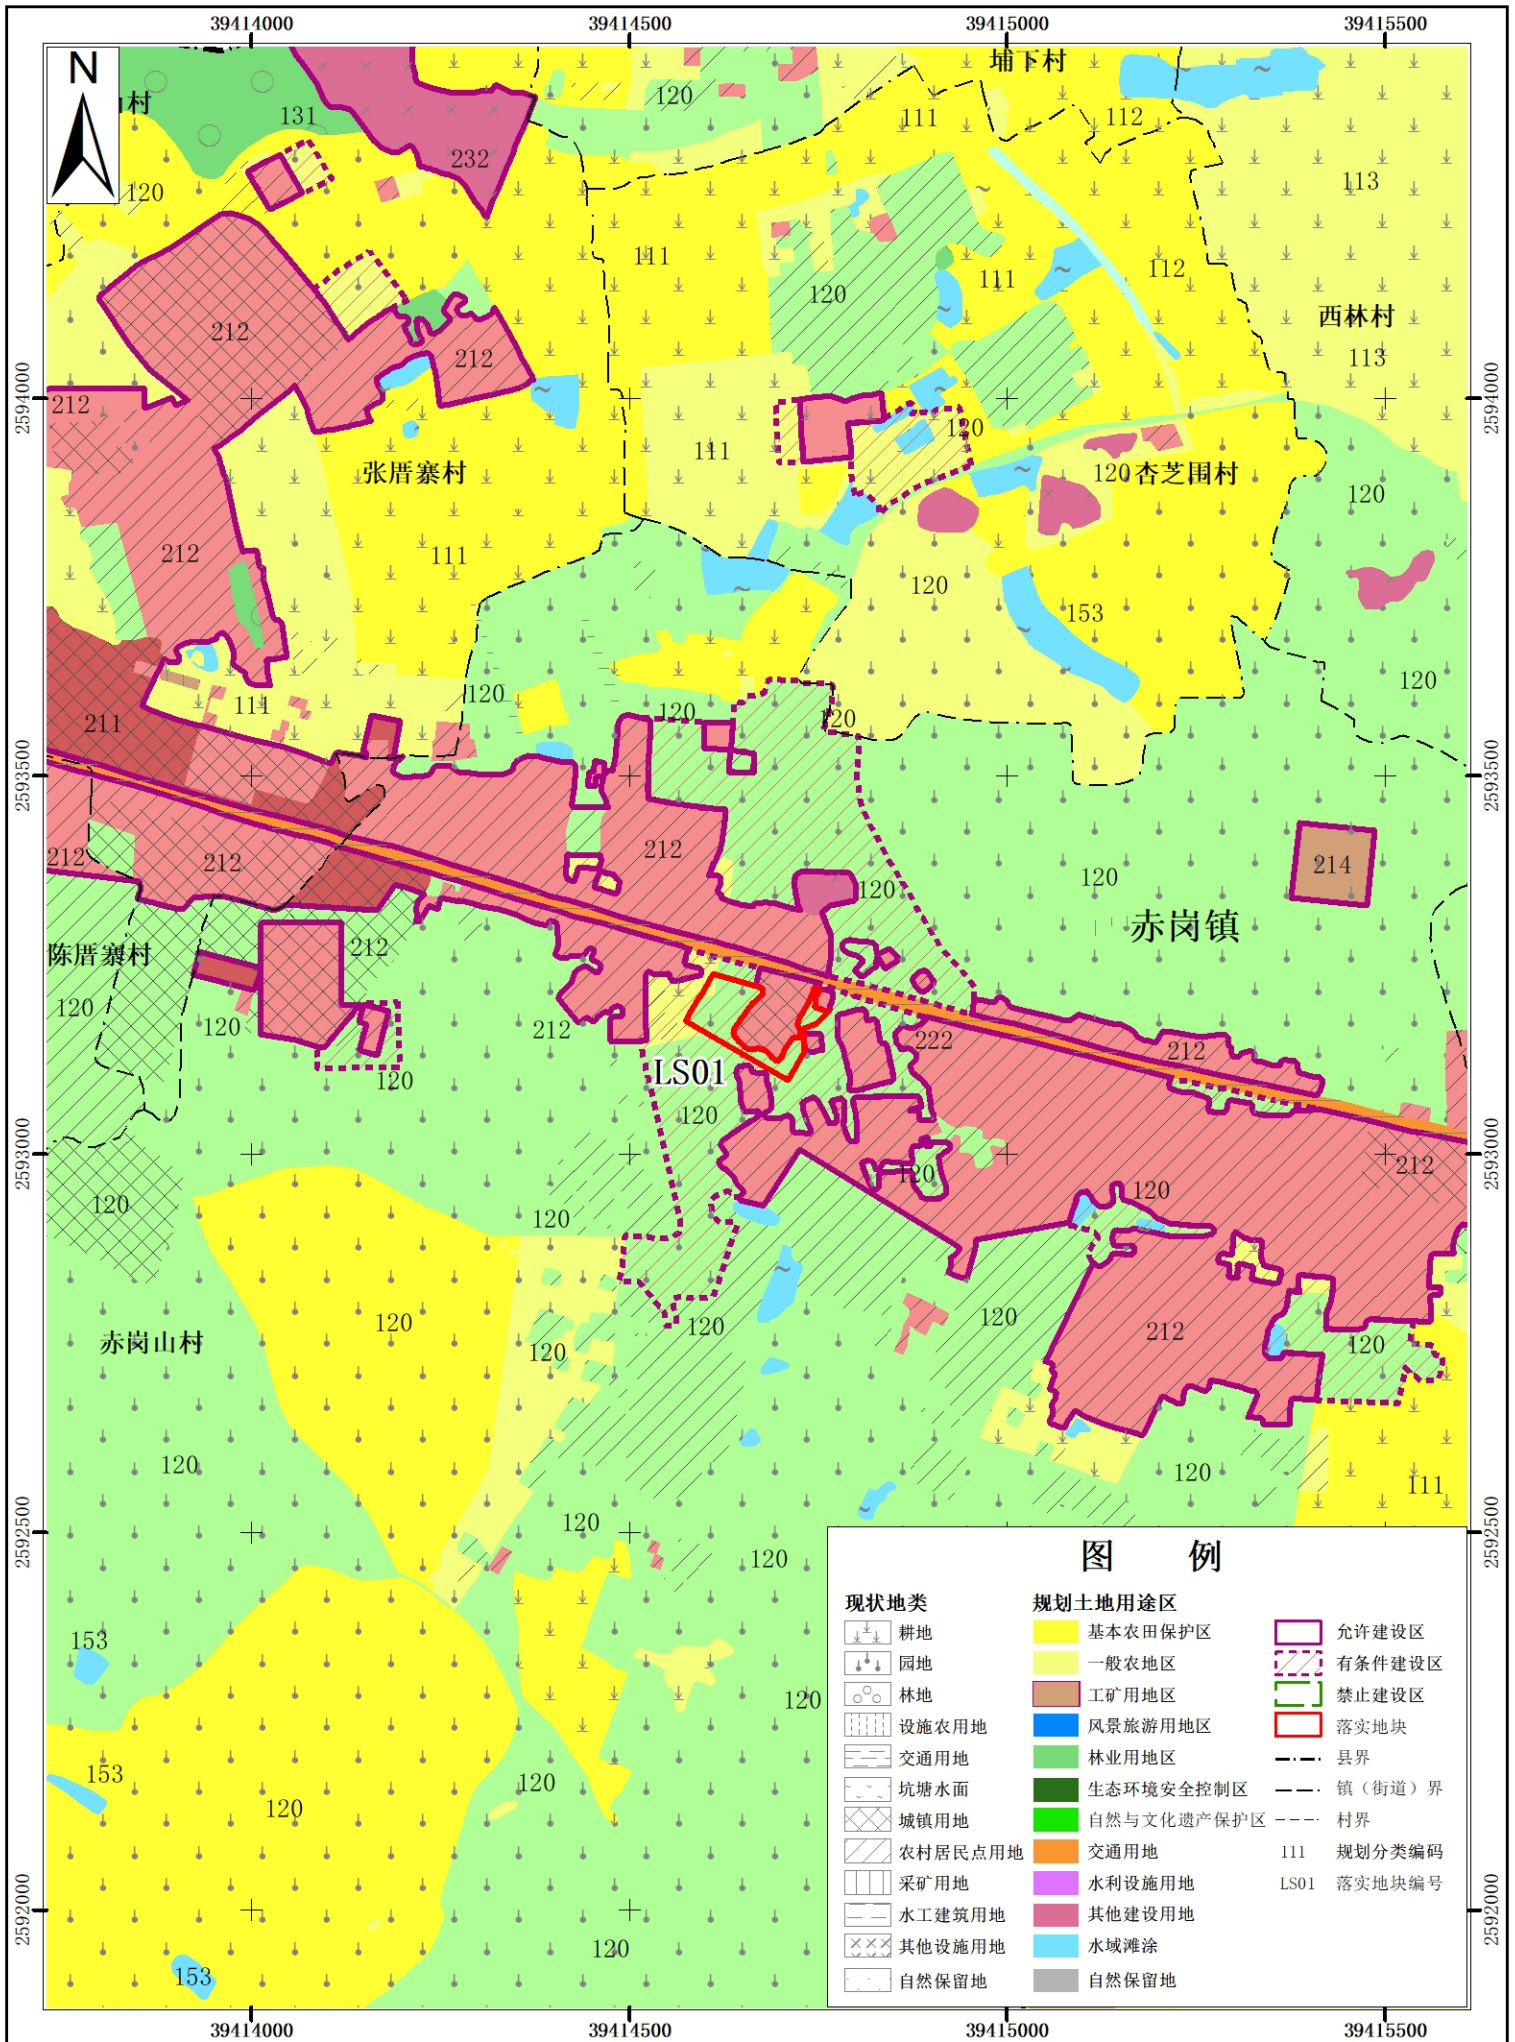

普宁市赤岗镇落实地块土地利用规划图（落实前）

普宁市赤岗镇落实地块土地利用规划图（落实后）

普宁市池尾街道落实地块土地利用规划图（落实前）

普宁市池尾街道落实地块土地利用规划图（落实后）