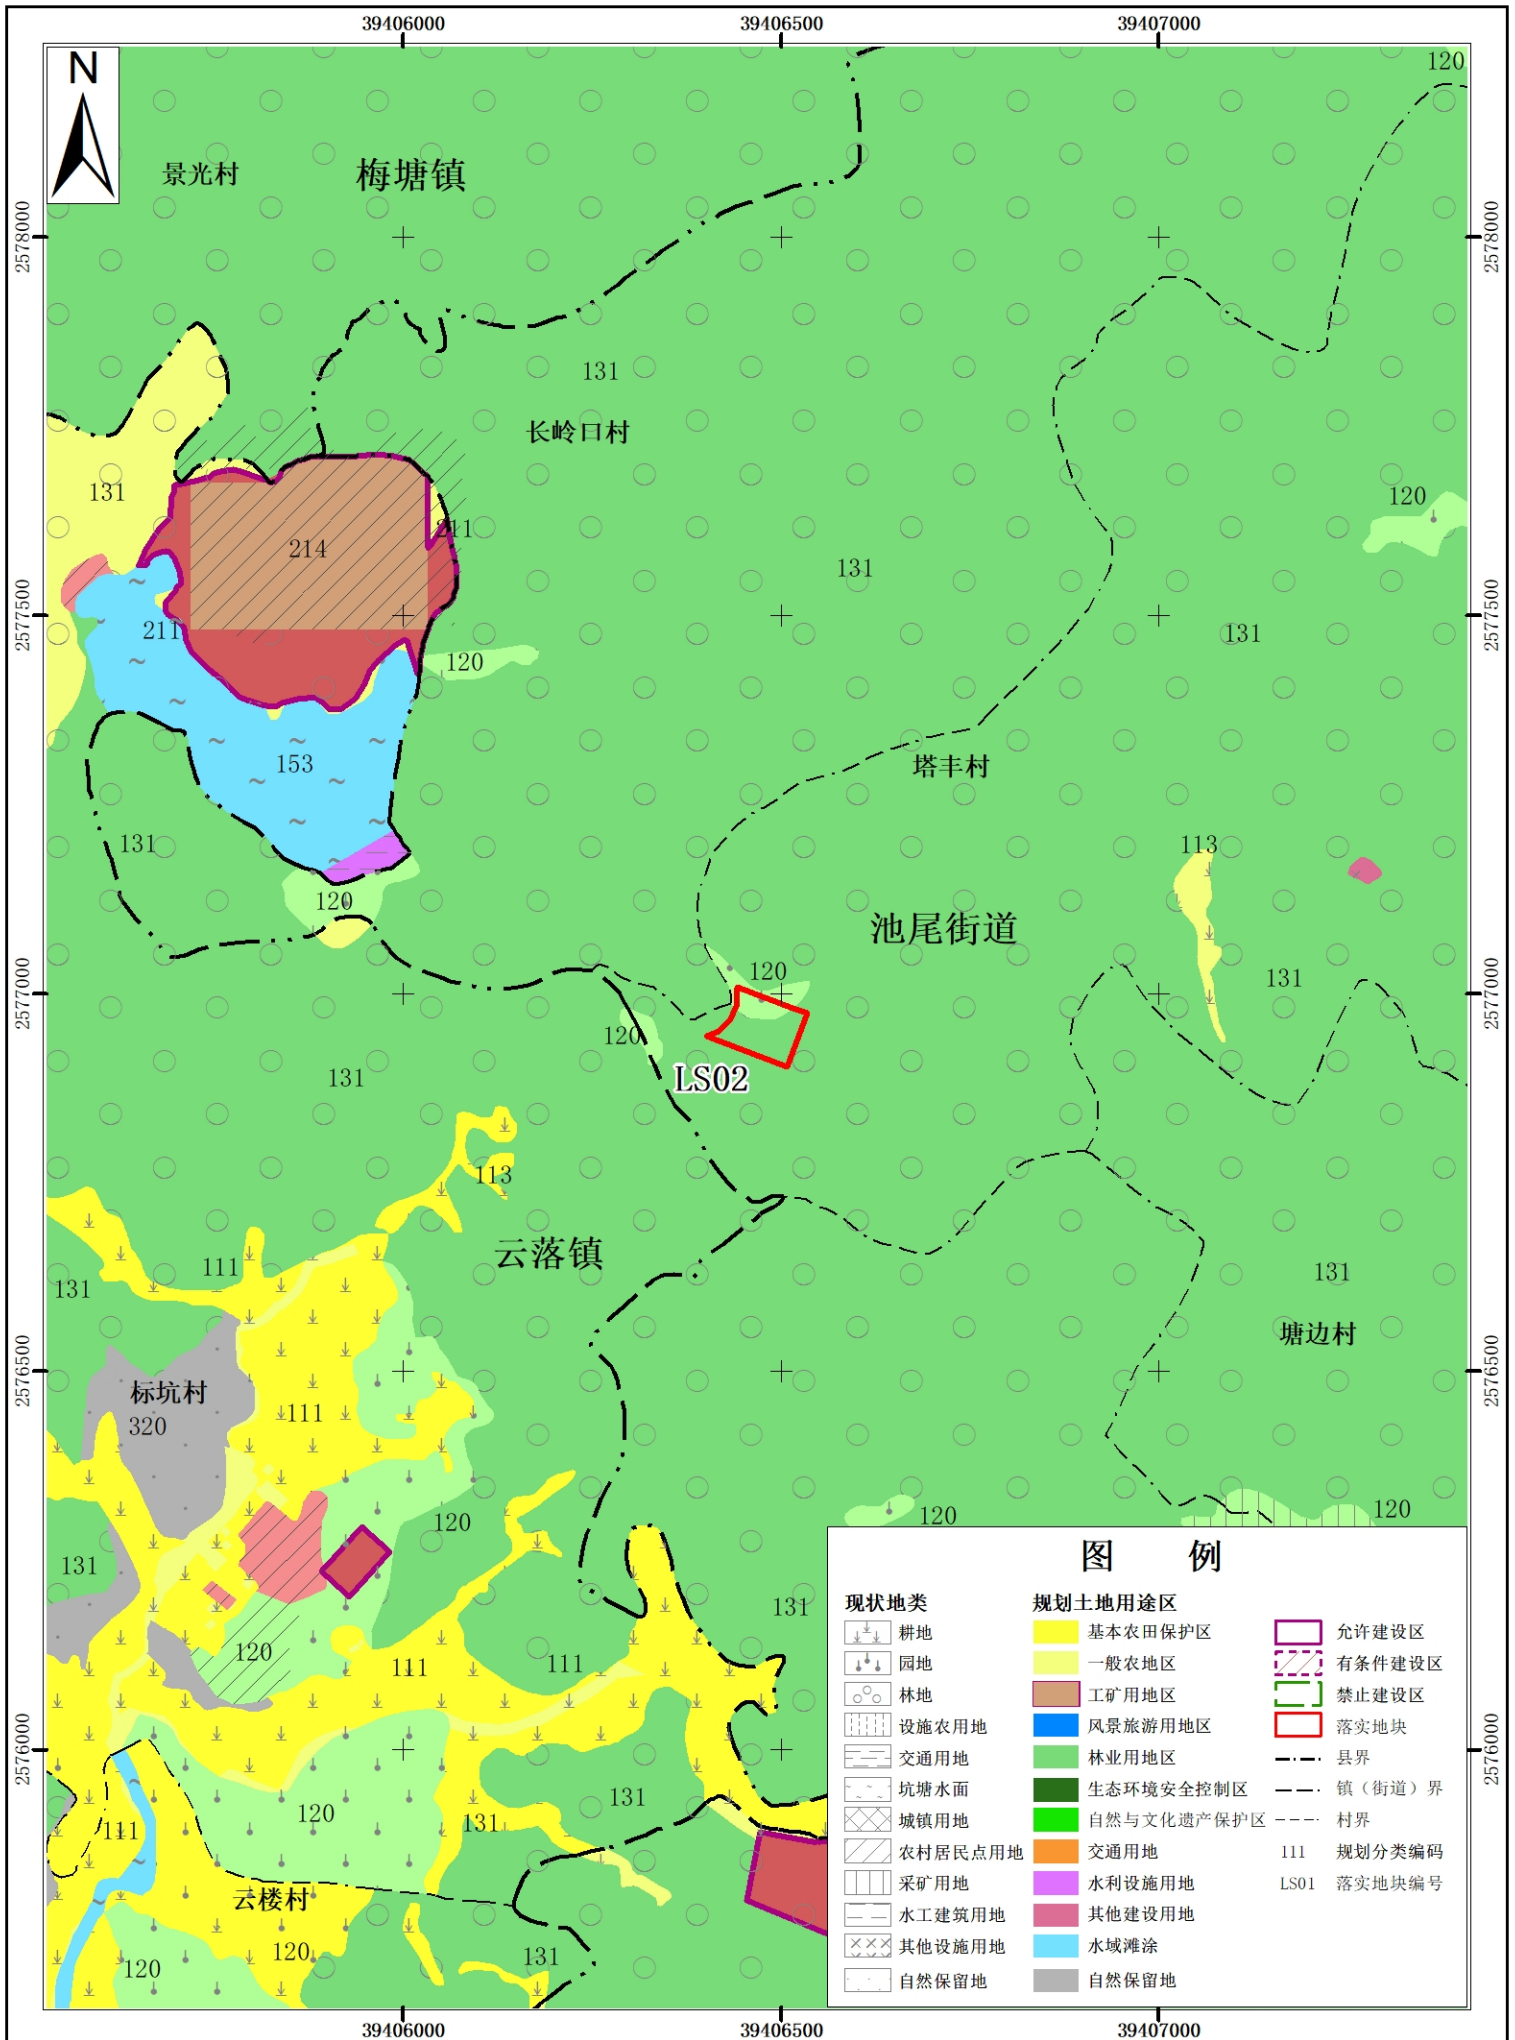

普宁市赤岗镇落实地块土地利用规划图（落实前）

普宁市赤岗镇落实地块土地利用规划图（落实后）

普宁市池尾街道落实地块土地利用规划图（落实前）

普宁市池尾街道落实地块土地利用规划图（落实后）