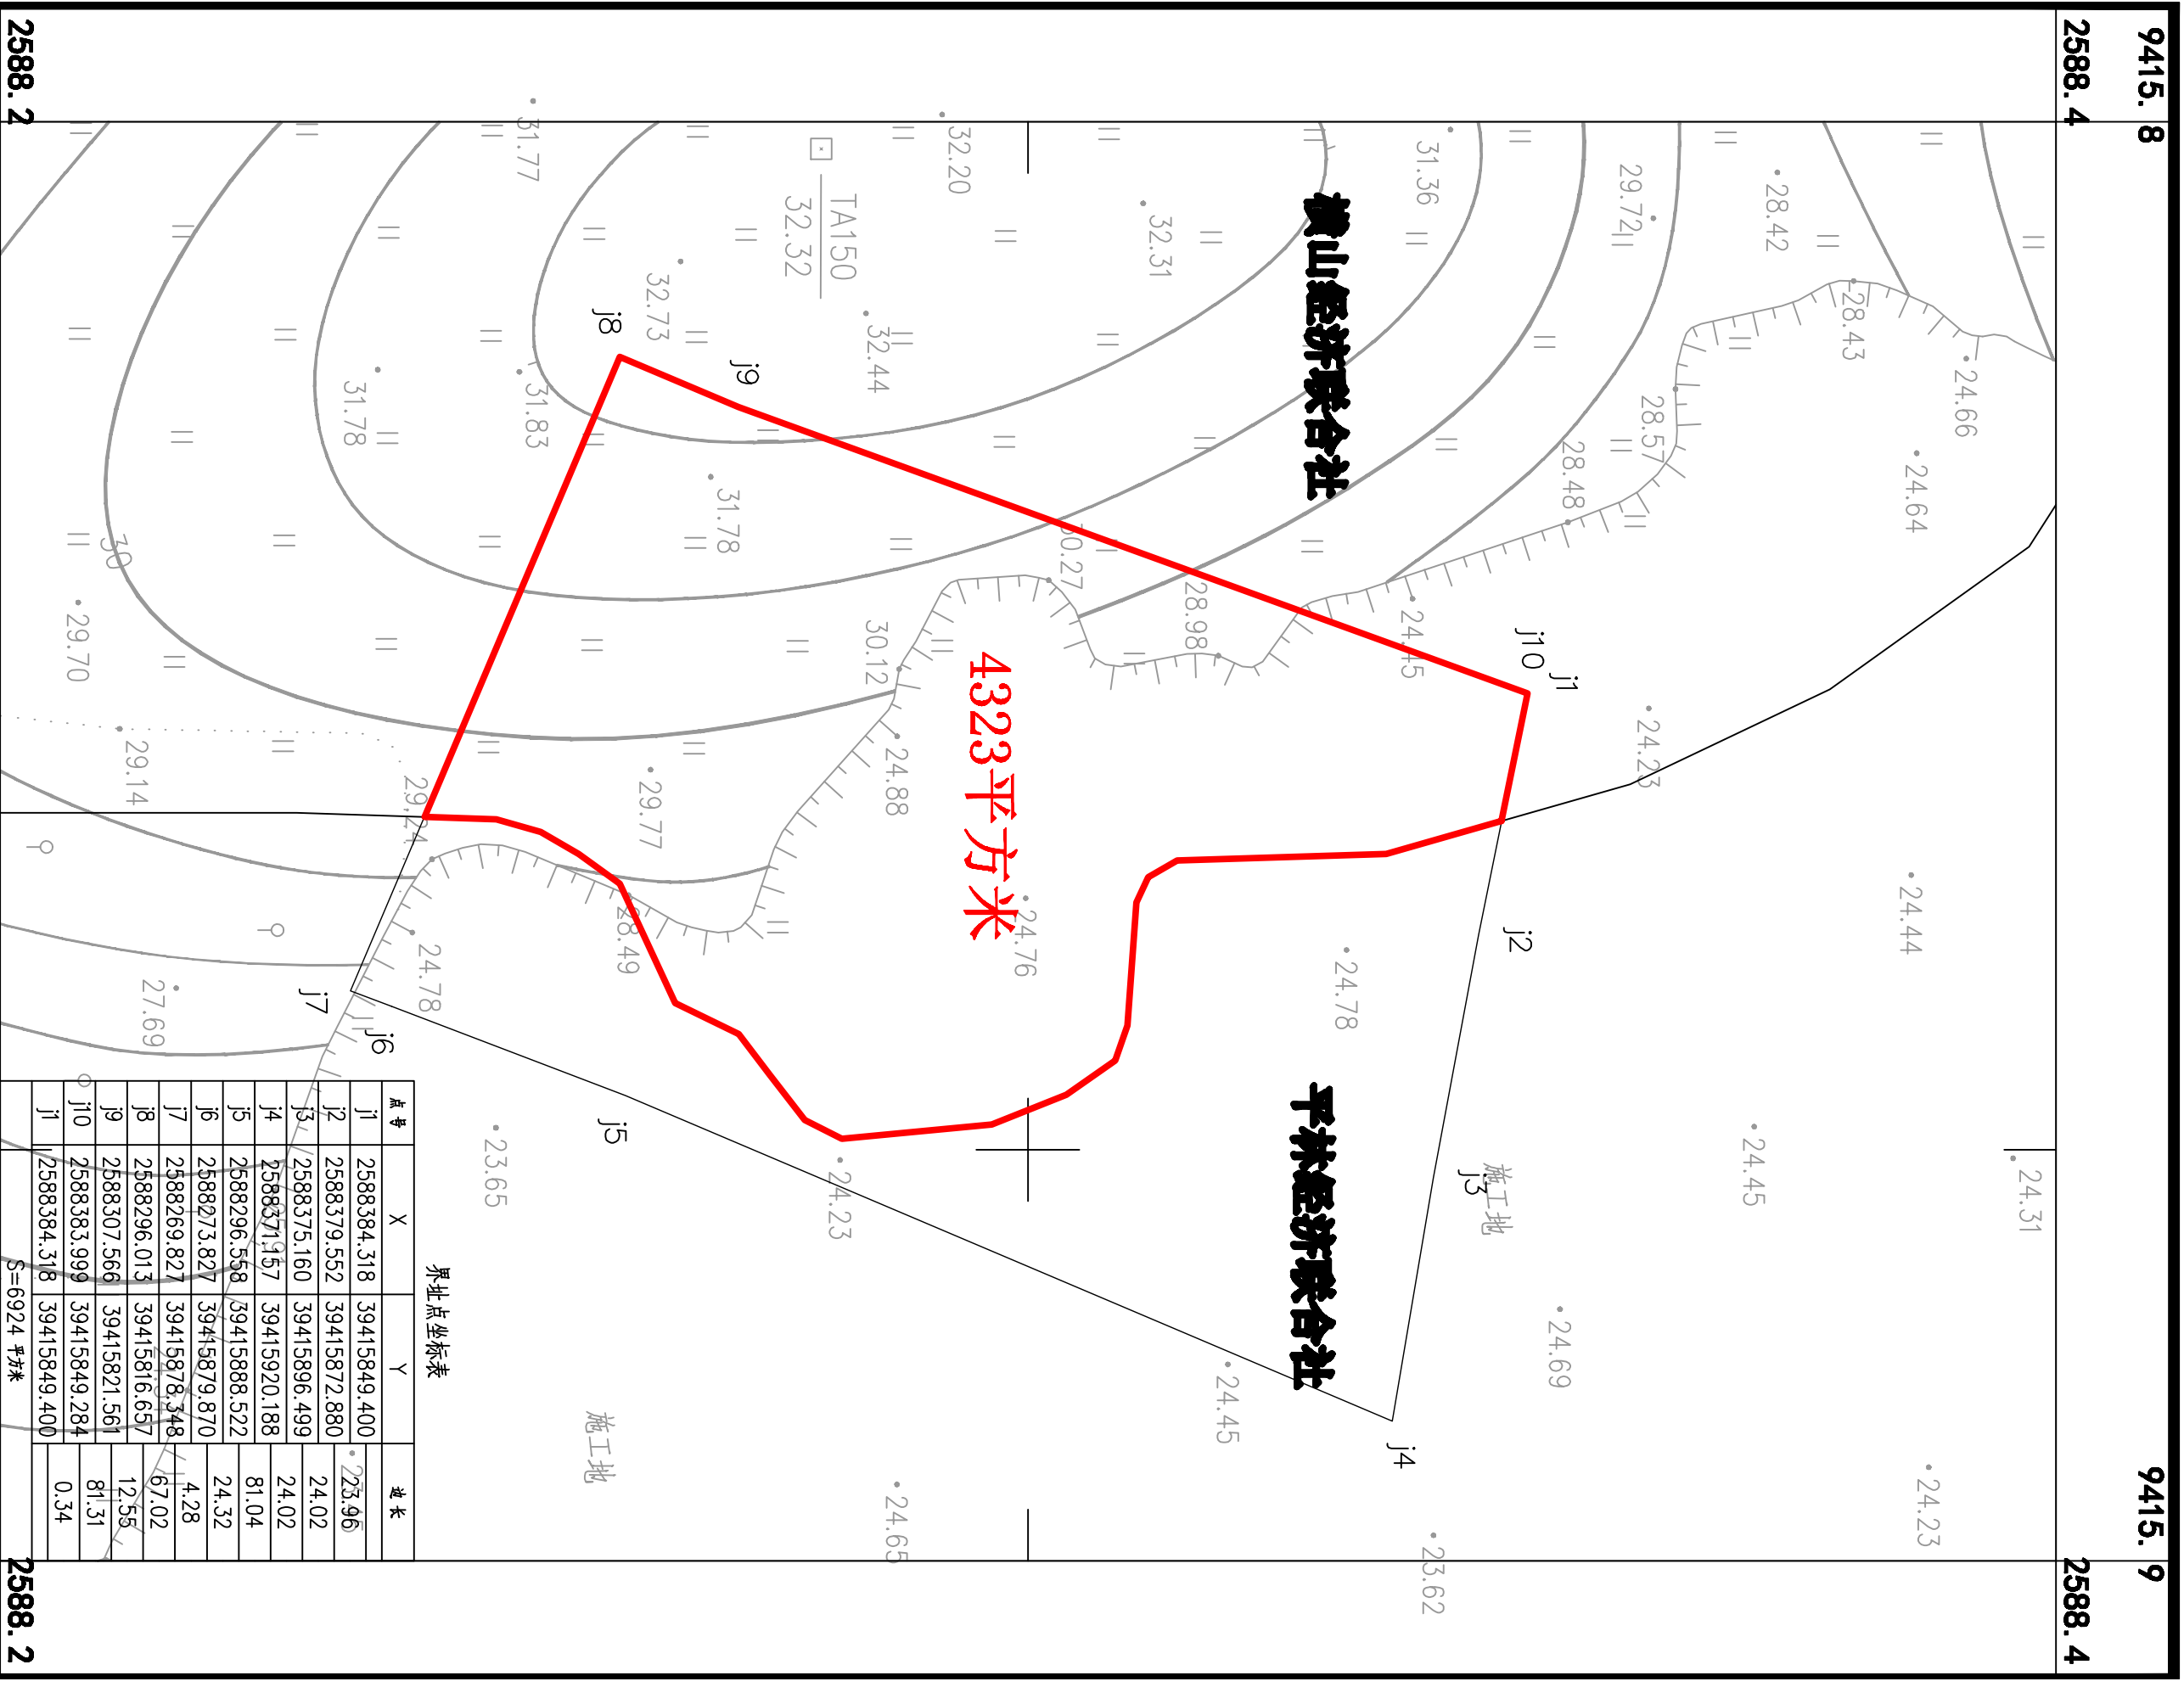

大坝镇横山经济联合社拟征地位位置图

9415. 8

9415. 9

2588. 4

2588. 4

2588. 2

2588. 2

9415. 8

9415. 9