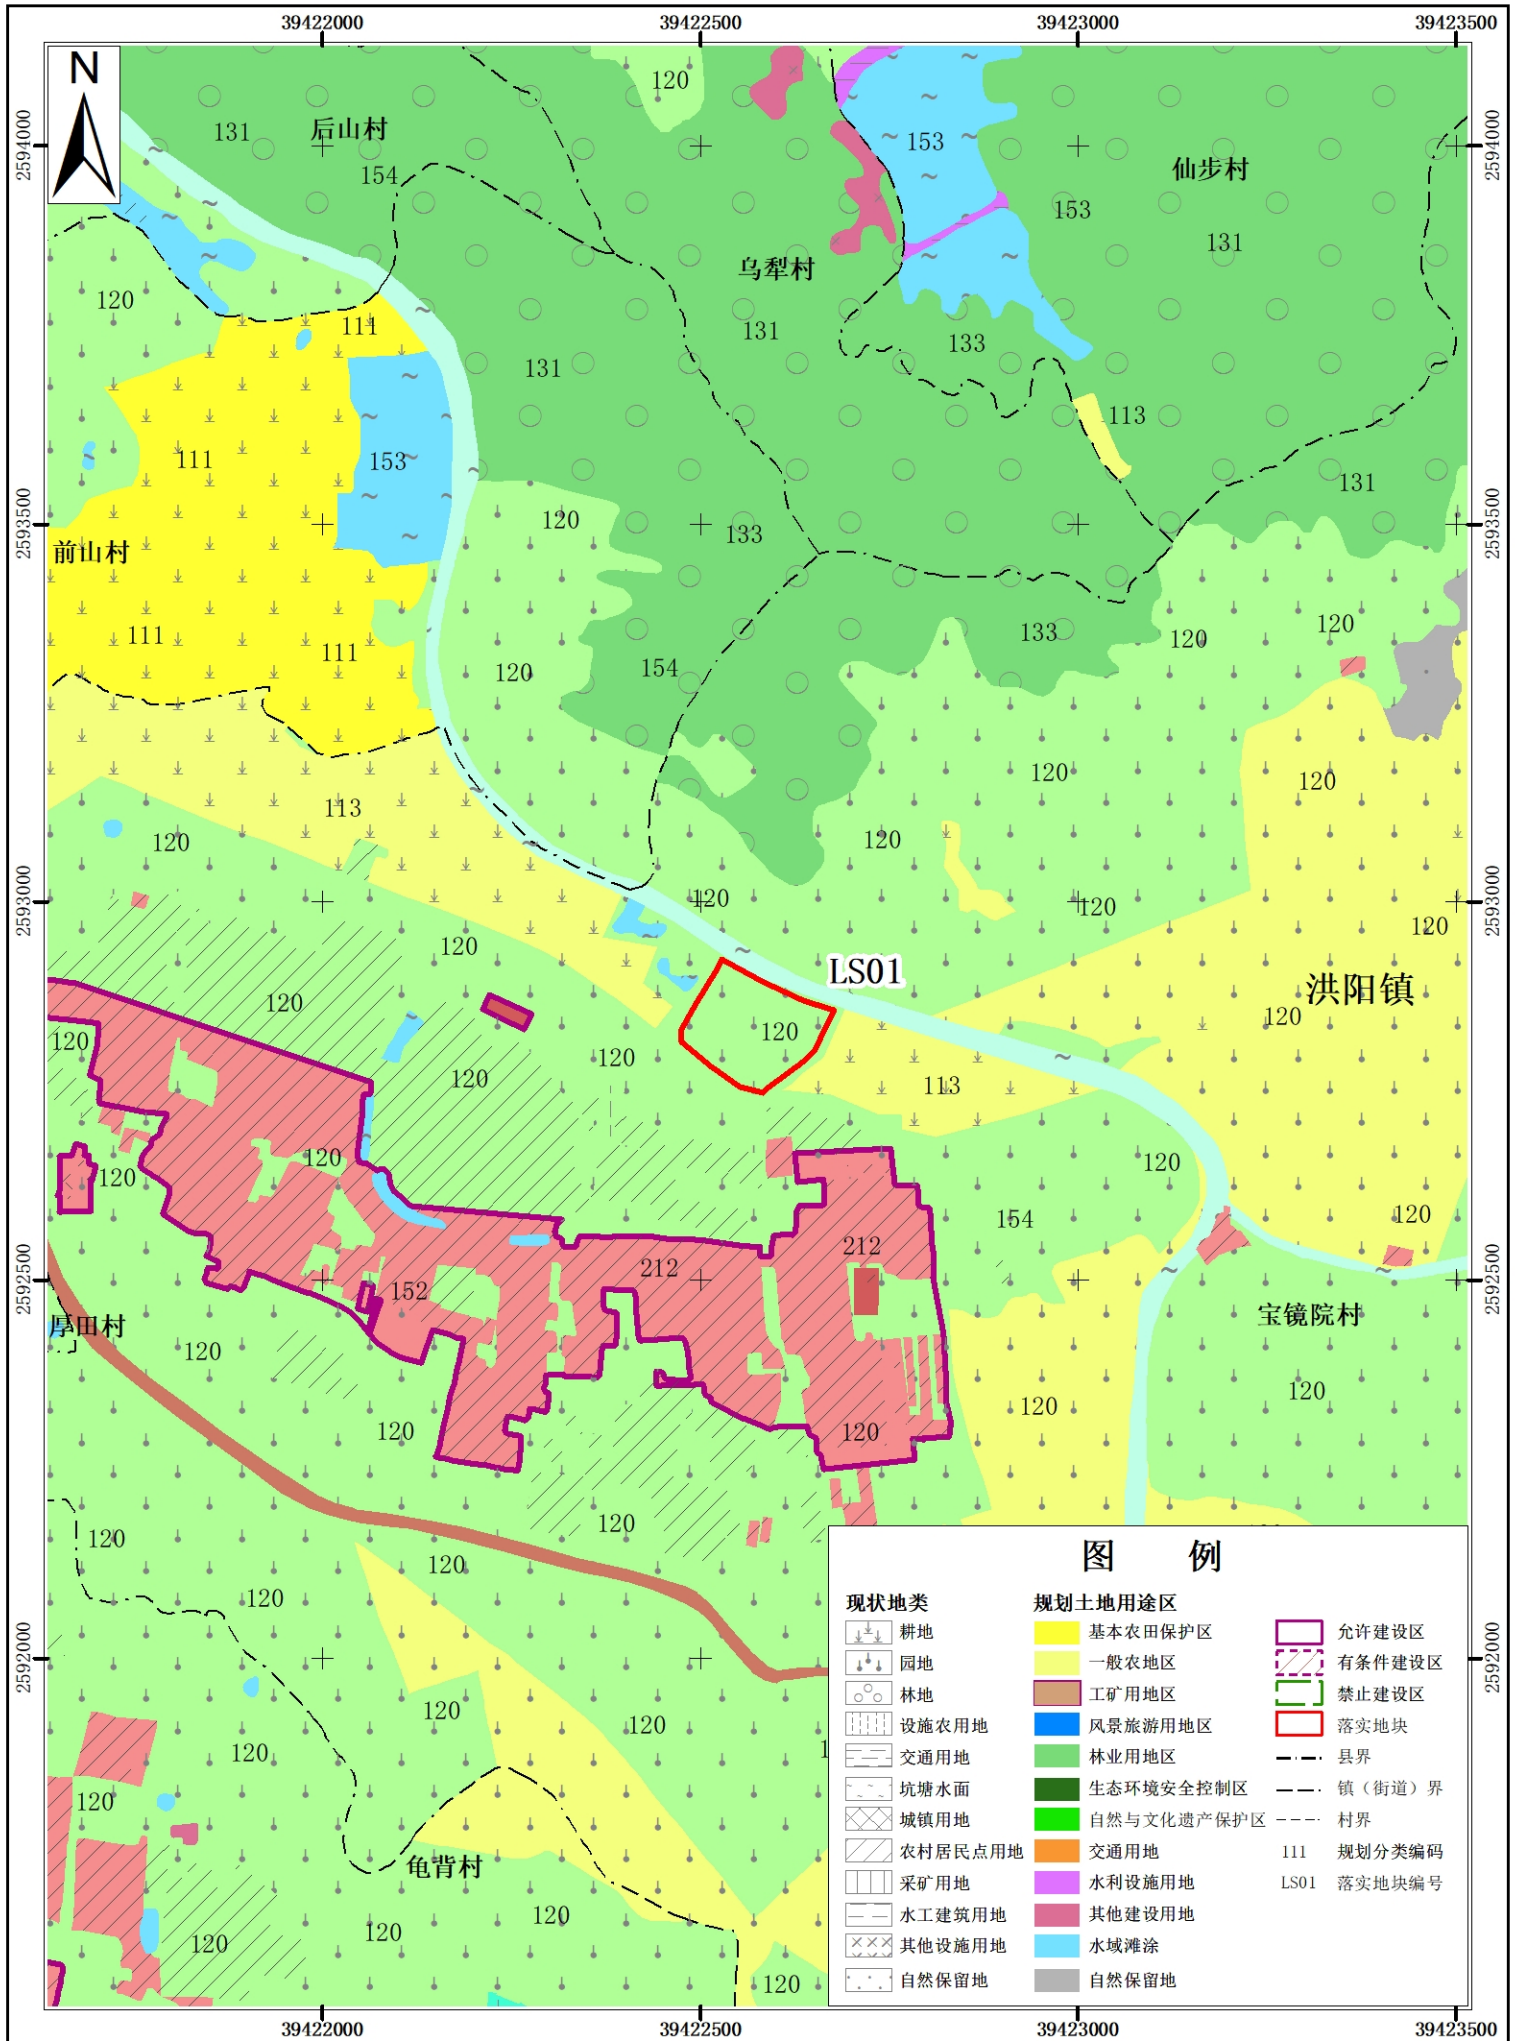

# 普宁市洪阳镇落实地块土地利用规划图（落实前）

# 普宁市洪阳镇落实地块土地利用规划图（落实后）