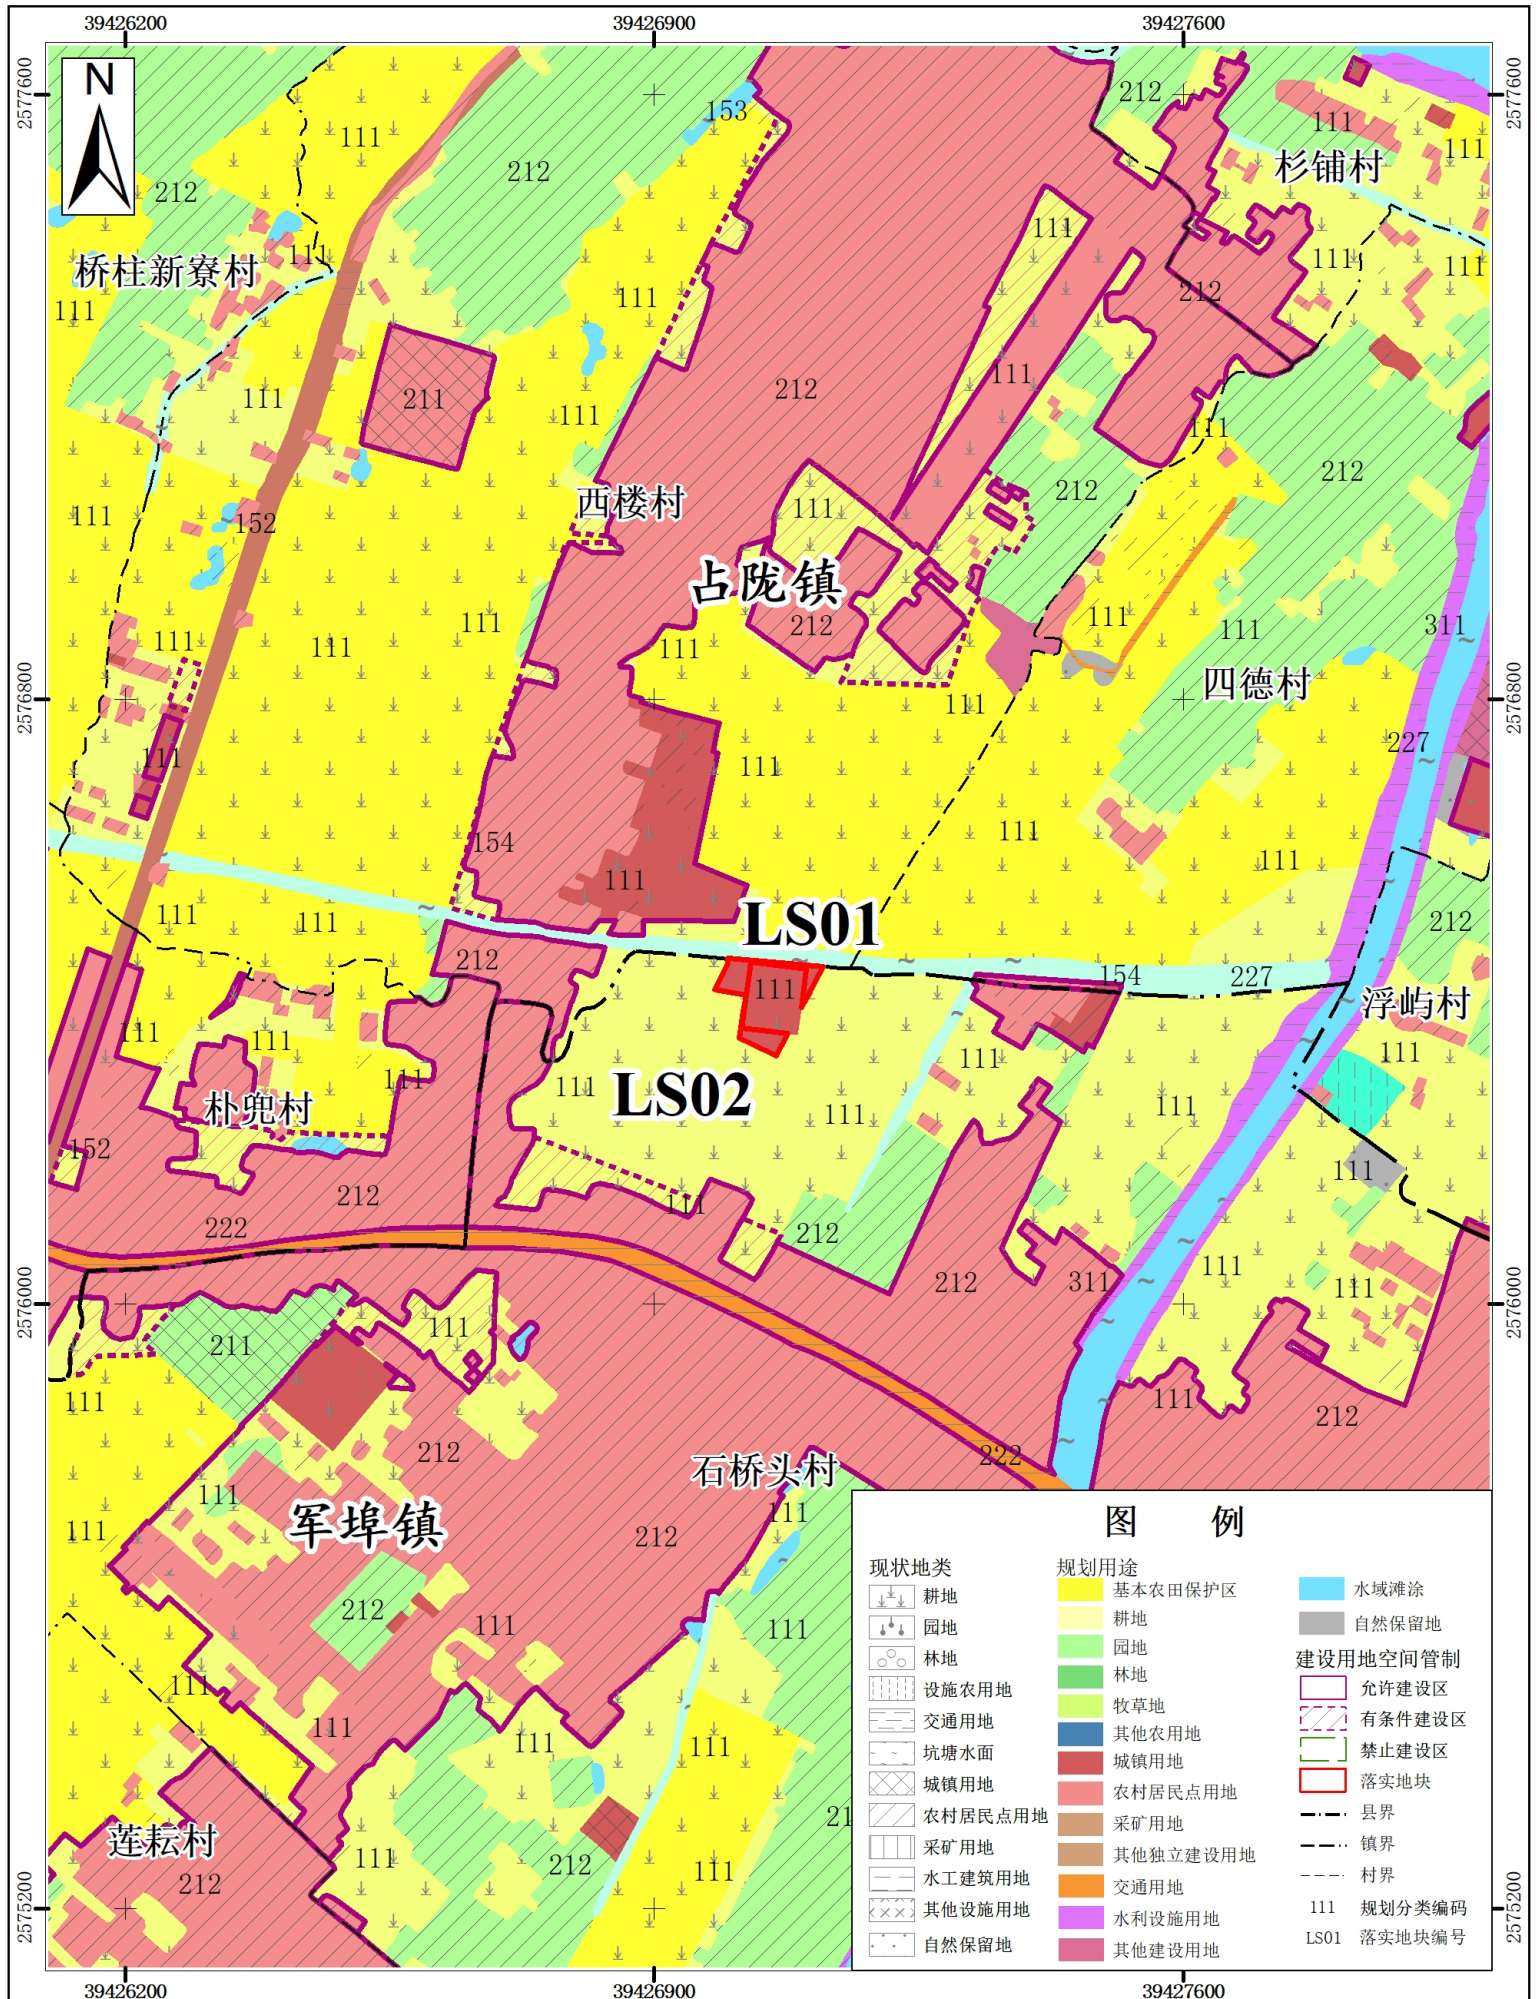

普宁市落实地块土地利用规划图（落实前）

2000国家大地坐标系
1985国家高程基准

1: 10000

普宁市自然资源局
2021年3月

普宁市落实地块土地利用规划图（落实后）

2000国家大地坐标系
1985国家高程基准

1: 10000

普宁市自然资源局
2021年3月