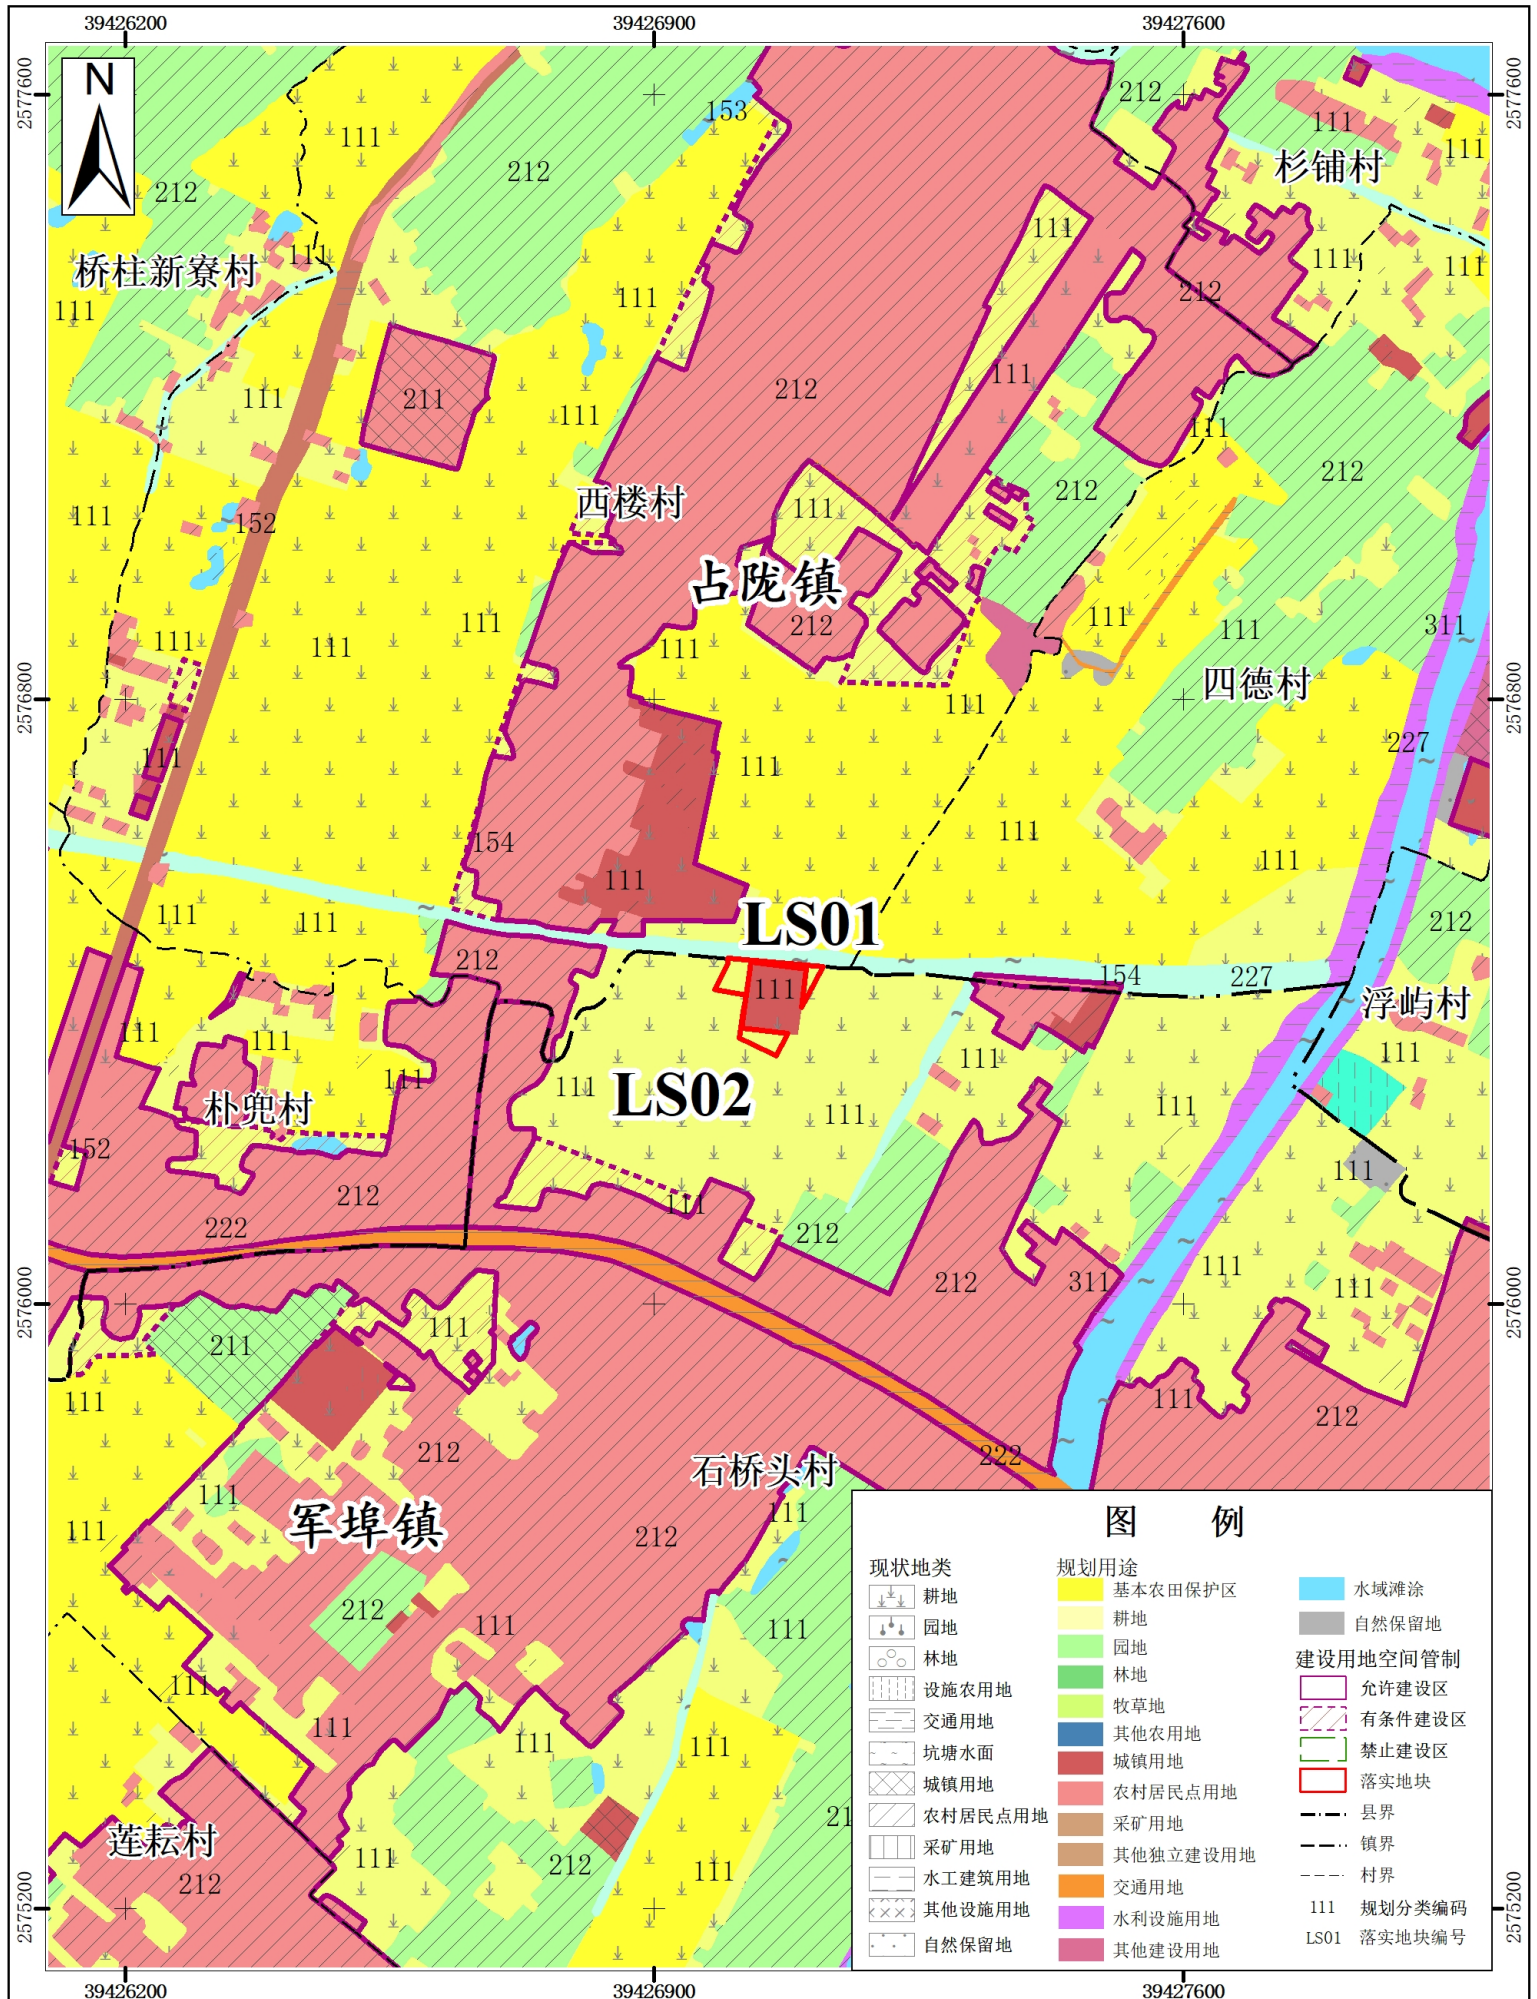

普宁市落实地块土地利用规划图（落实前）

2000国家大地坐标系
1985国家高程基准

1: 10000

普宁市自然资源局
2021年3月

普宁市落实地块土地利用规划图（落实后）

2000国家大地坐标系
1985国家高程基准

1: 10000

普宁市自然资源局
2021年3月