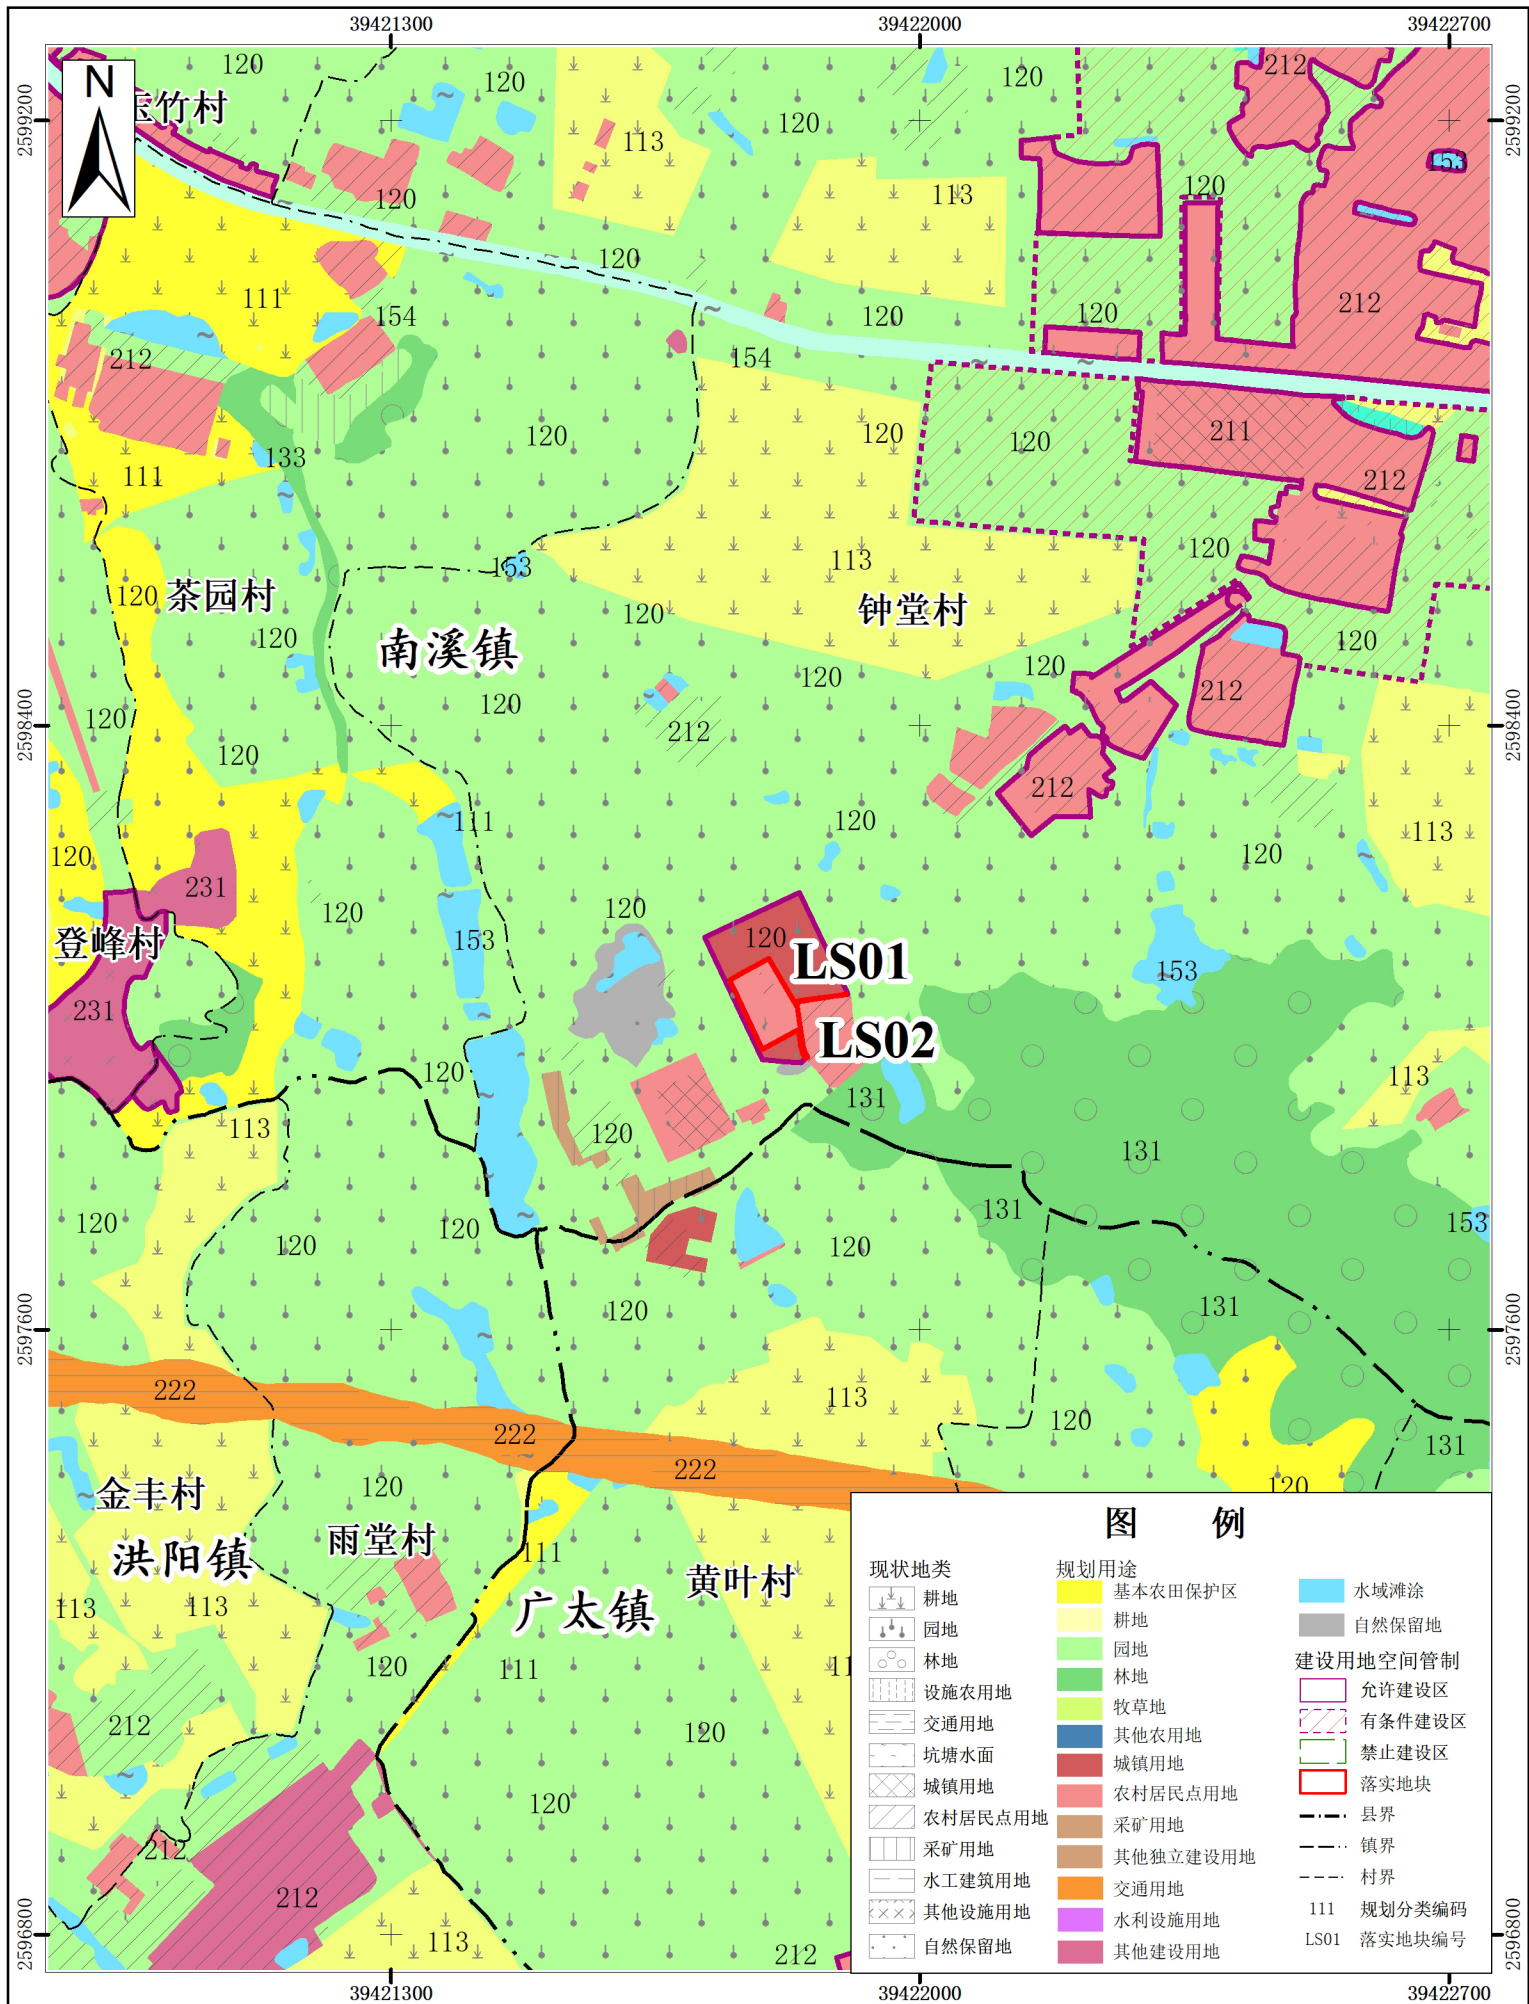

普宁市南溪镇落实地块土地利用规划图（落实前）

2000国家大地坐标系
1985国家高程基准

1: 10000

普宁市自然资源局
2021年9月

普宁市南溪镇落实地块土地利用规划图（落实后）

2000国家大地坐标系
1985国家高程基准

1: 10000

普宁市自然资源局
2021年9月