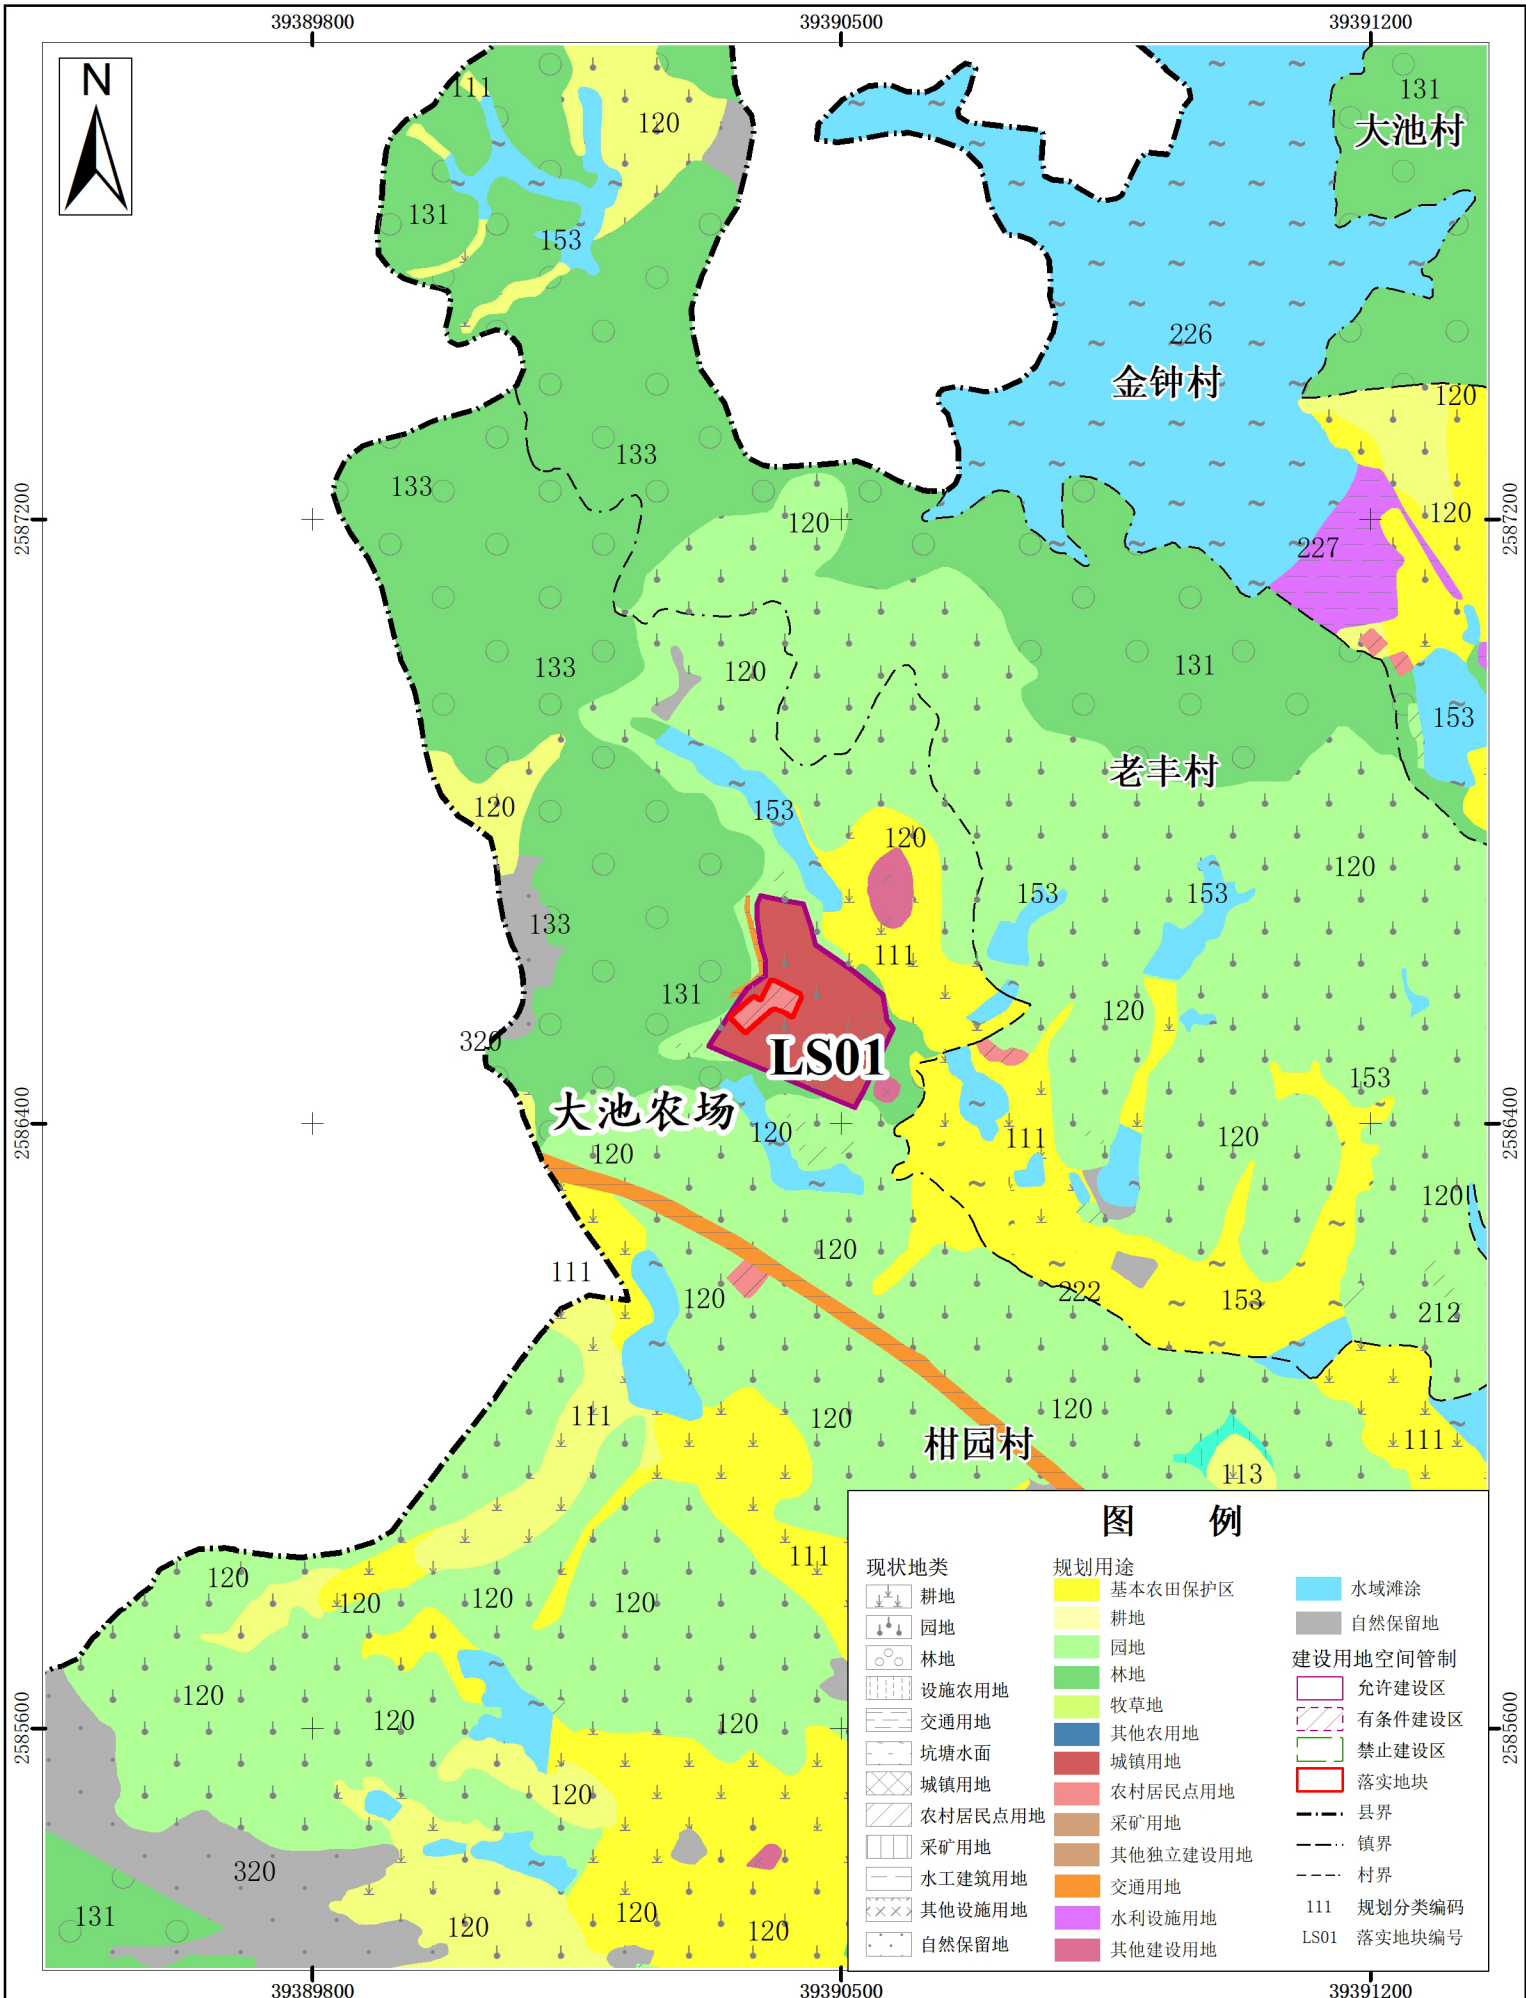

普宁市大池农场落实地块土地利用规划图（落实前）

2000国家大地坐标系
1985国家高程基准

1: 10000

普宁市自然资源局
2021年9月

普宁市大池农场落实地块土地利用规划图（落实后）

2000国家大地坐标系
1985国家高程基准

1: 10000

普宁市自然资源局
2021年9月